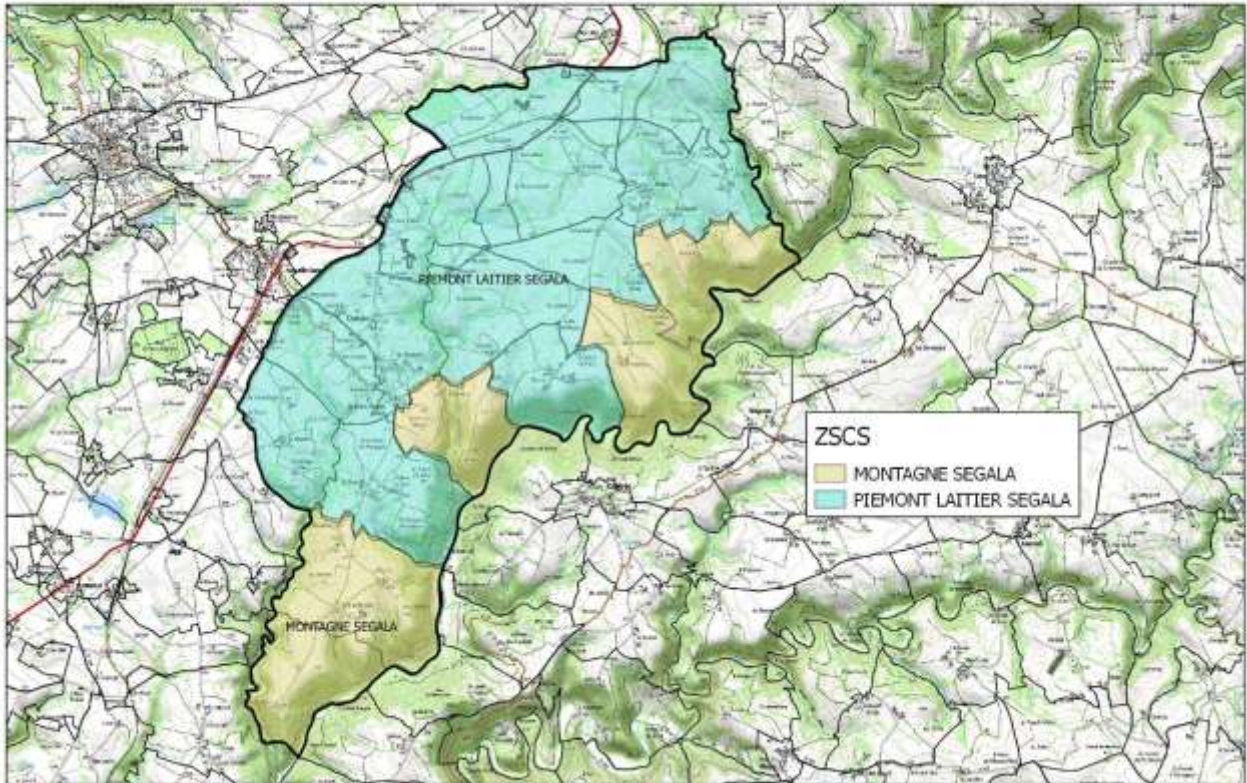

12033 – BOZOULS

Département de l'Aveyron - 12033 BOZOULS

Réalisation : DRANF Occitanie_SRISET_Collège SIG
Carte réalisée le 17/04/2019

Source : IGN@bdcartho_@scar25

12046 – CAMJAC

Département de l'Aveyron -12046_CAMJAC