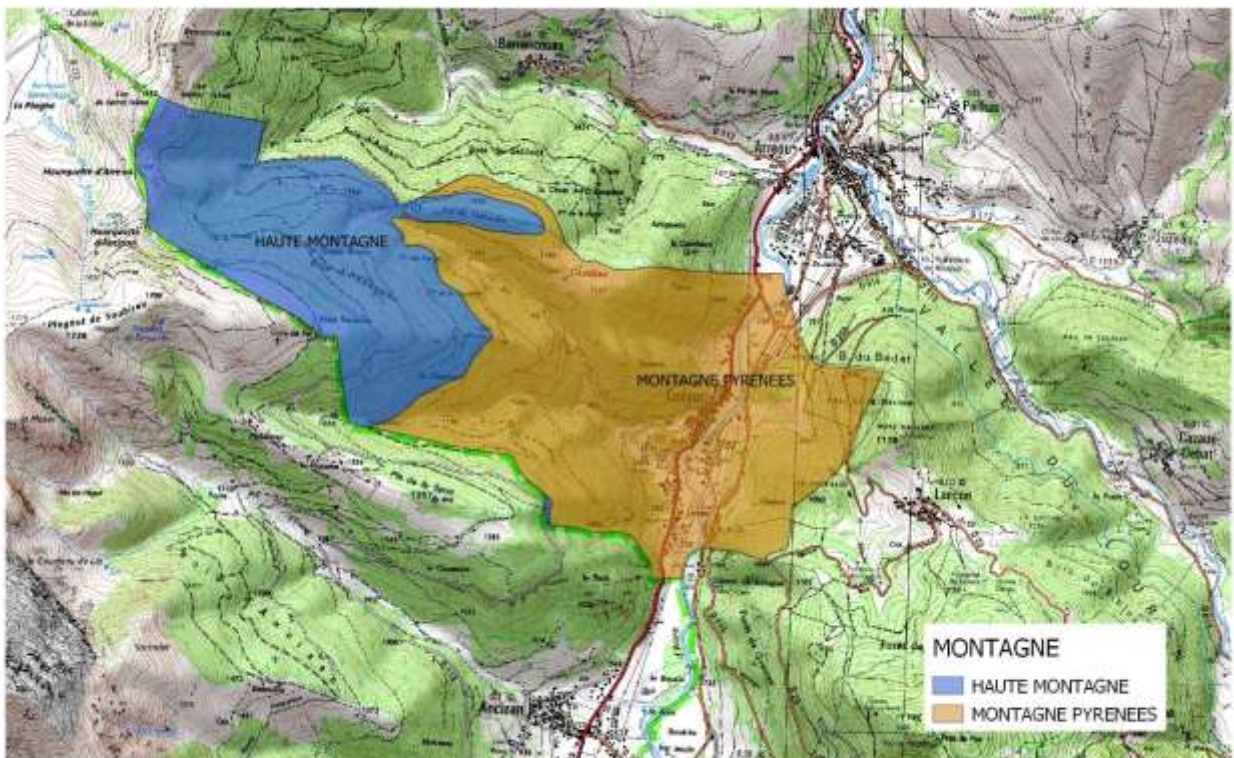

Réalisation : DRAAF Occitanie_SDRISSET_Cellule SIG
Carte réalisée le 19/04/2019

Sources / IGN@BDCARTO/SCAN25