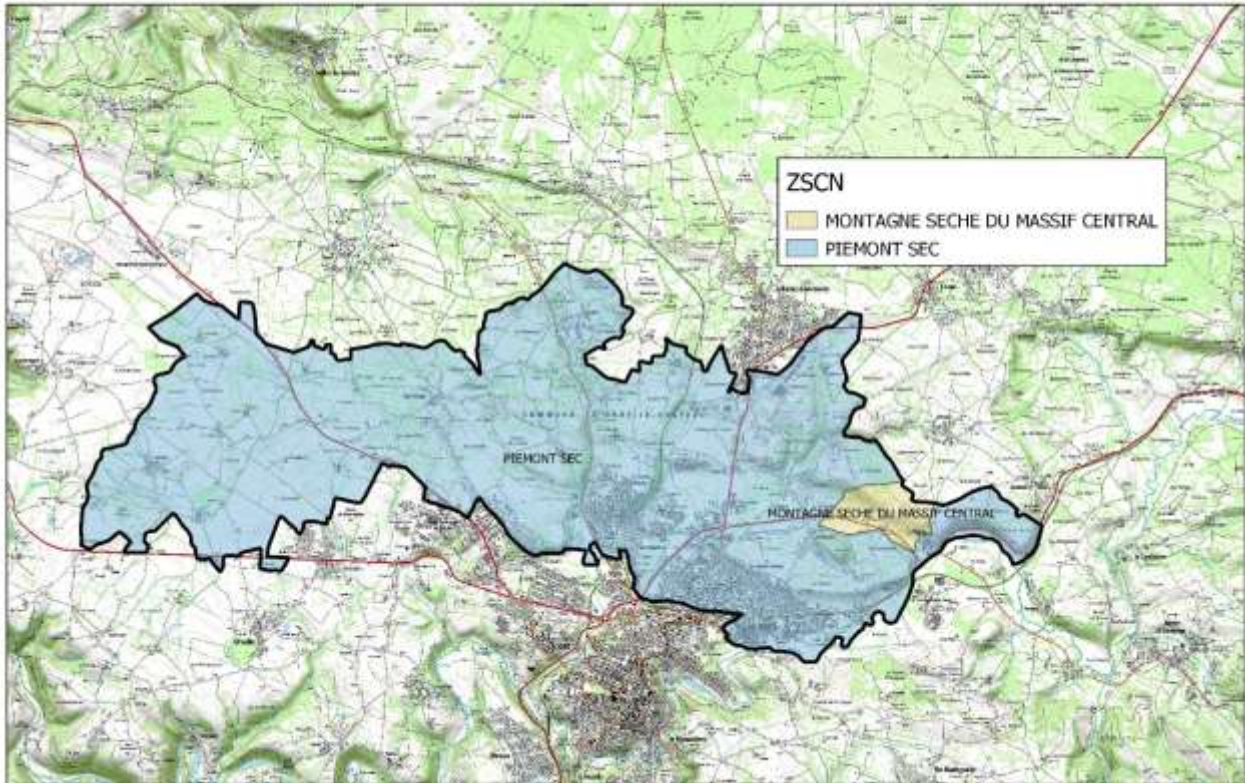

12176 - ONET-LE-CHATEAU

Département de l'Aveyron - 12176 ONET LE CHATEAU

Réalisation : DRAP Occitanie_SREJET_Colère SIG
Carte réalisée le 17/04/2013

Source : IGN@bdcartho_@car25

12191 – PRIVEZAC

Département de l'Aveyron - 12191 PRIVEZAC