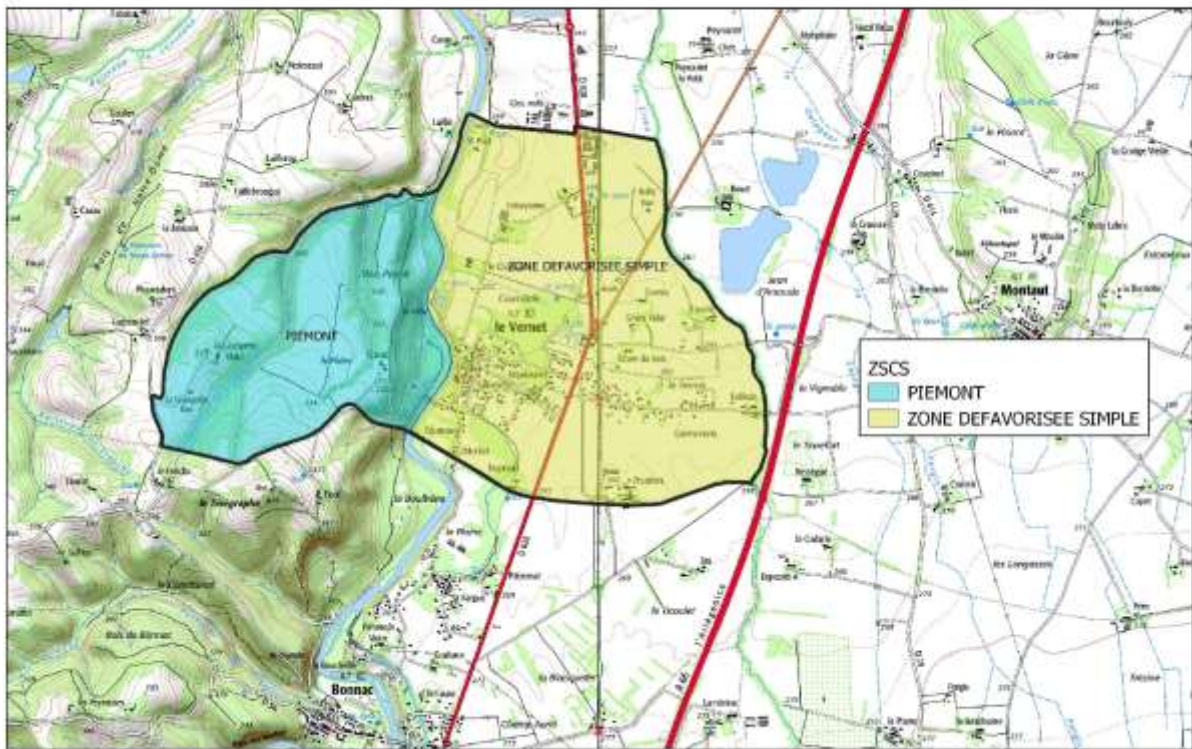

Département de l'Ariège

09225 – PAMIERS

Département de l'Ariège _ 09225 PAMIERS

Réalisation : DRAAF Occitanie_SIRISET_Cellule SIG
Carte réalisée le 19/04/2019

Sources / IGN@BDCARTO/SCAN25

09282 – SAVERDUN

Département de l'Ariège _ 09282 SAVERDUN