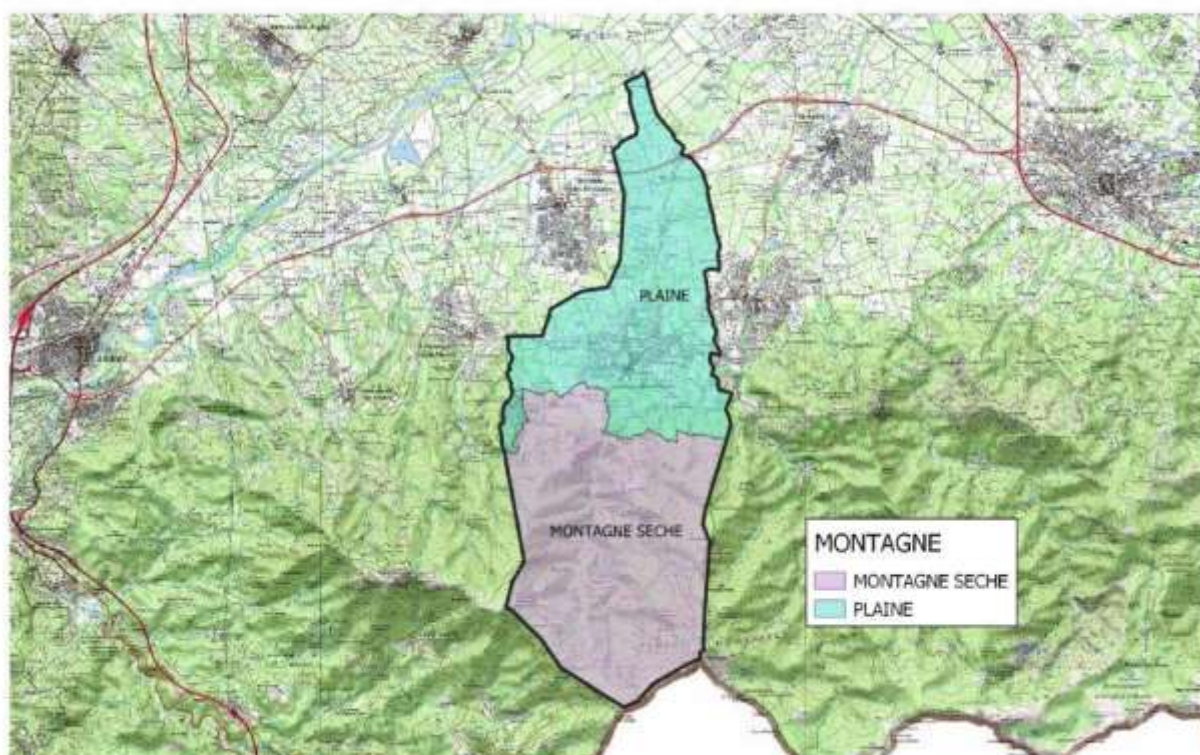

Réalisation : DRAAF Occitanie_SIRISET_Cellule SIG
Carte réalisée le 19/04/2019

Sources / IGN@BDCARTO/SCAN25

66093 - LAROQUE-DES-ALBERES

Département des Pyrénées-Orientales_66093 LAROQUE DES ALBERES

Réalisation : DRAAF Occitanie_SIRISET_Cellule SIG
Carte réalisée le 19/04/2019