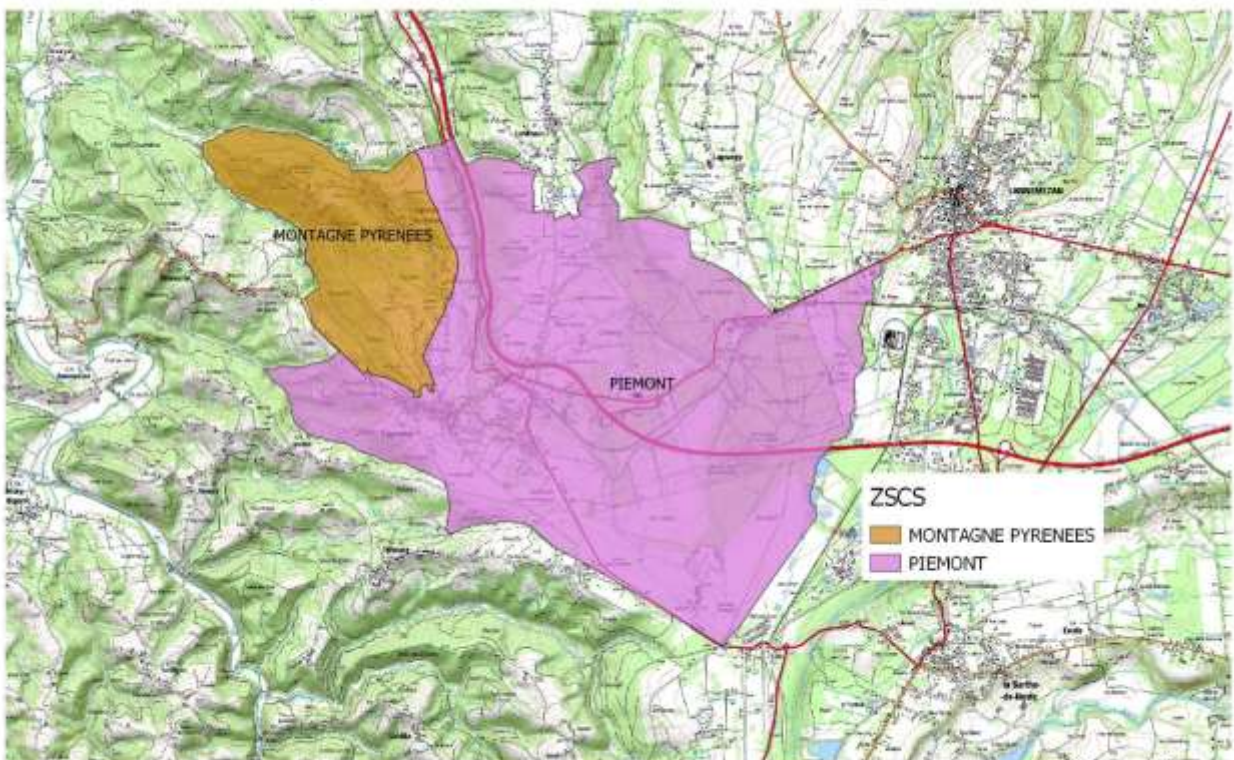

Réalisation : DRAAF Occitanie_SDRISSET_Cellule SIG
Carte réalisée le 19/04/2019

Sources / IGN@BDCARTO/SCAN25

65144 – CHEUST

Département des HAUTES-PYRENEES - 65144 CHEUST

Réalisation : DRAAF Occitanie_SBRISSET_Cellule SIG
Carte réalisée le 19/04/2019