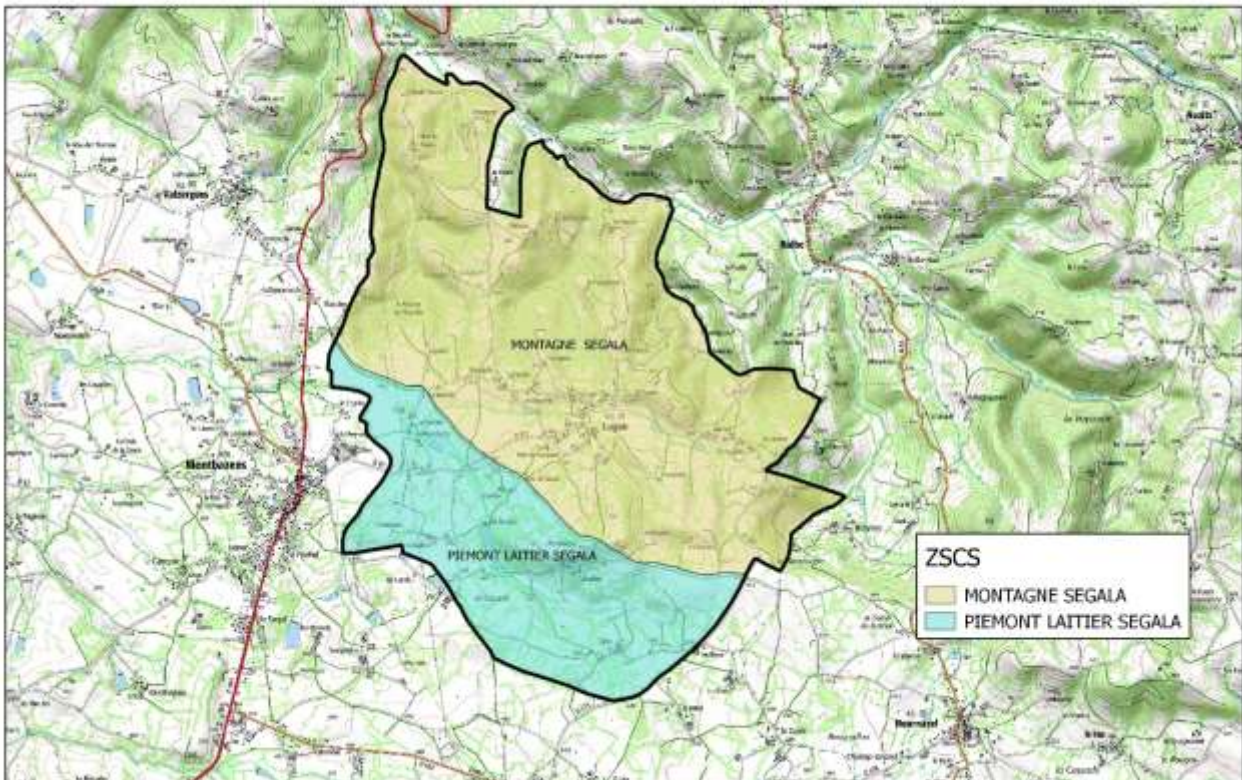

12134 – LUGAN

Département de l'Aveyron - 12134 LUGAN

Source : IGN/bdcartho_uscar25