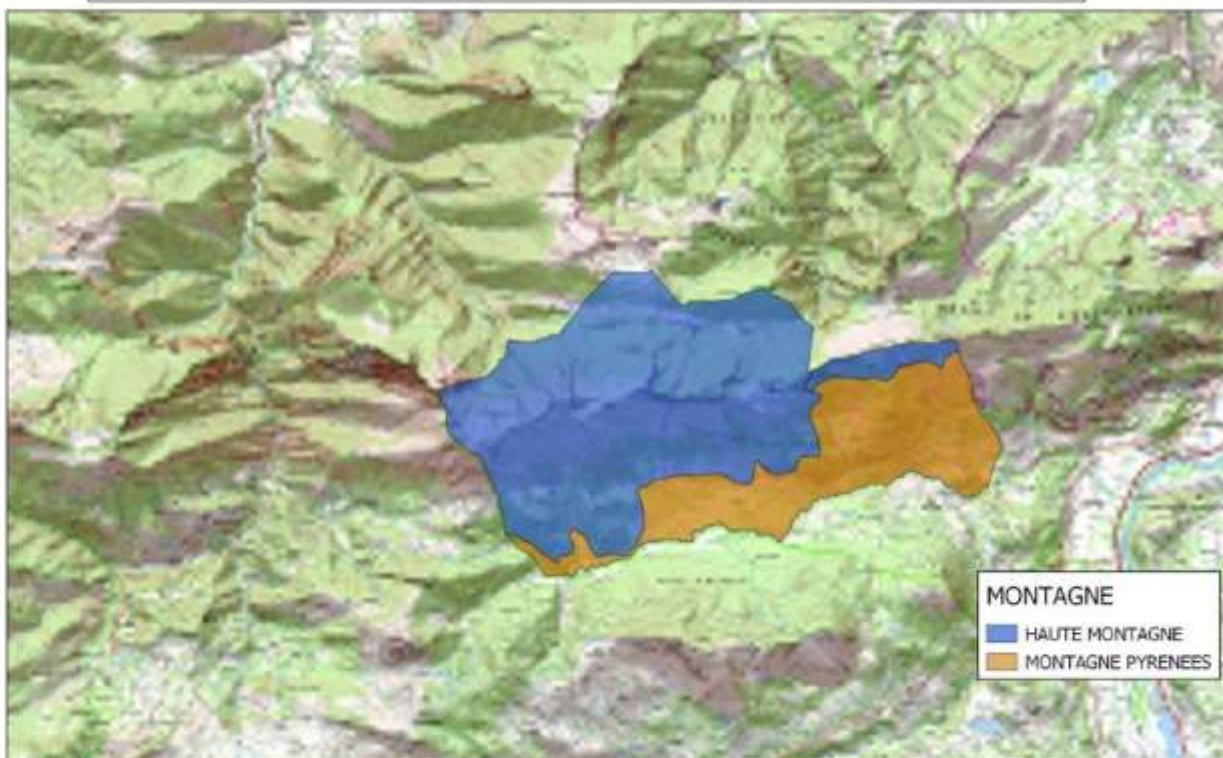

Réalisation : DRAAF Occitanie_SIRISET_Cellule SIG
Carte réalisée le 19/04/2019

Sources / IGN@BDCARTO/SCAN25

65465 - VIELLE-AURE

Département des HAUTES-PYRENEES - 65465 VIEILLE AURE

Réalisation : DRAAF Occitanie_SDRISSET_Cellule SIG
Carte réalisée le 19/04/2019