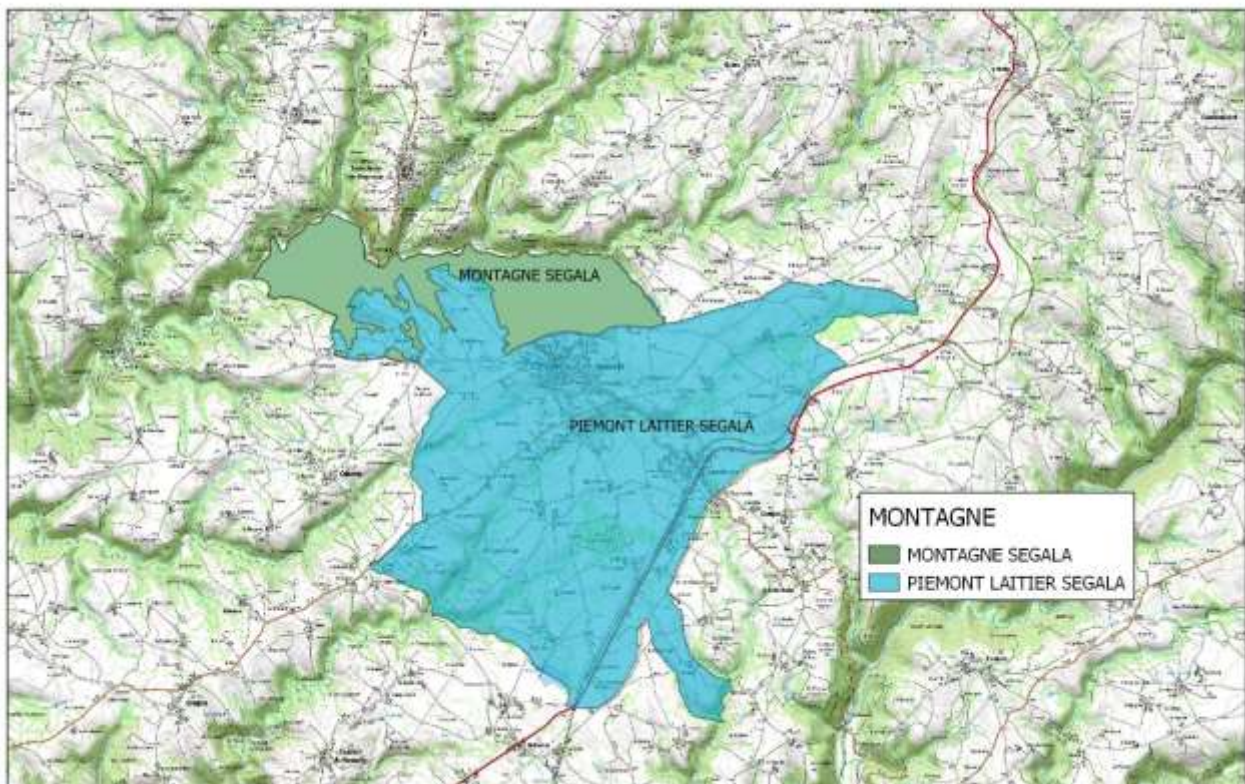

Source : IGN (bdcartho, _liscan25)