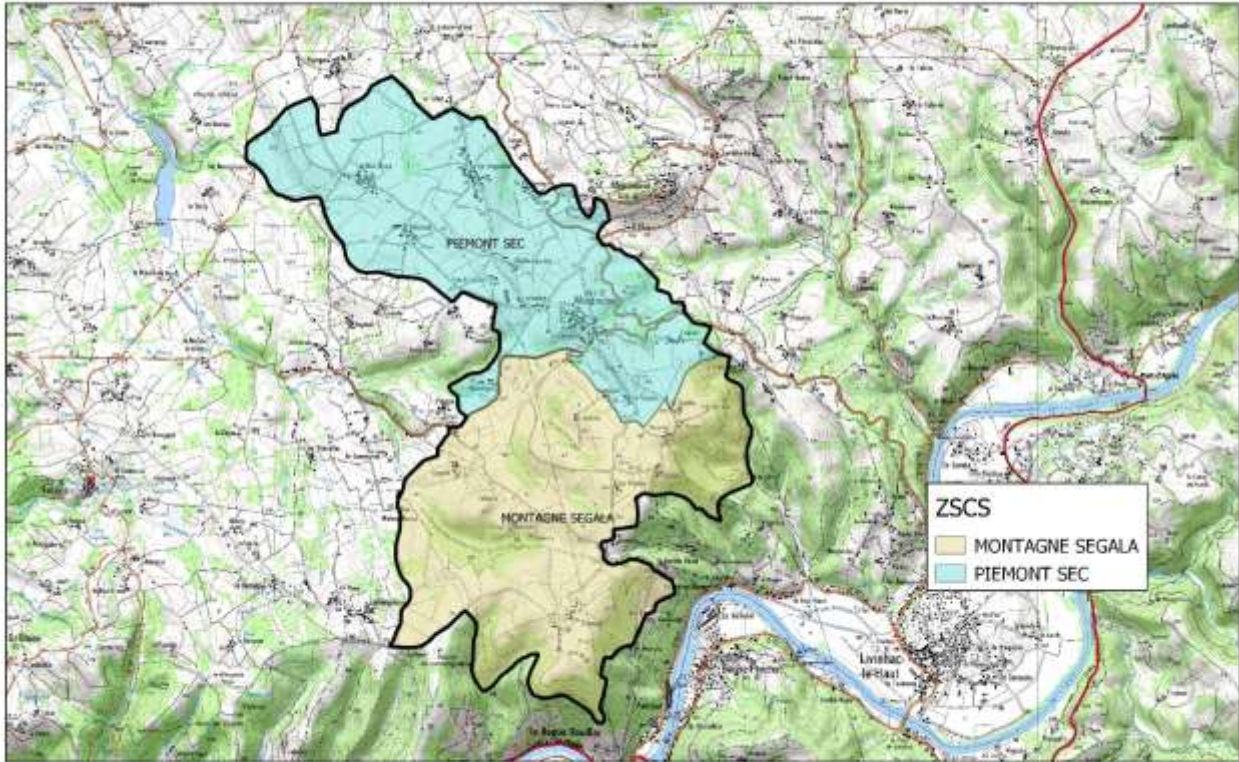

Département du LOT - 46207 MONTREDON

Réalisation : DRAAF Occitanie_SIRISSET_Cellule 506
Carte réalisée le 18/04/2019

Sources / IGN@BDCARTO/SCAN25