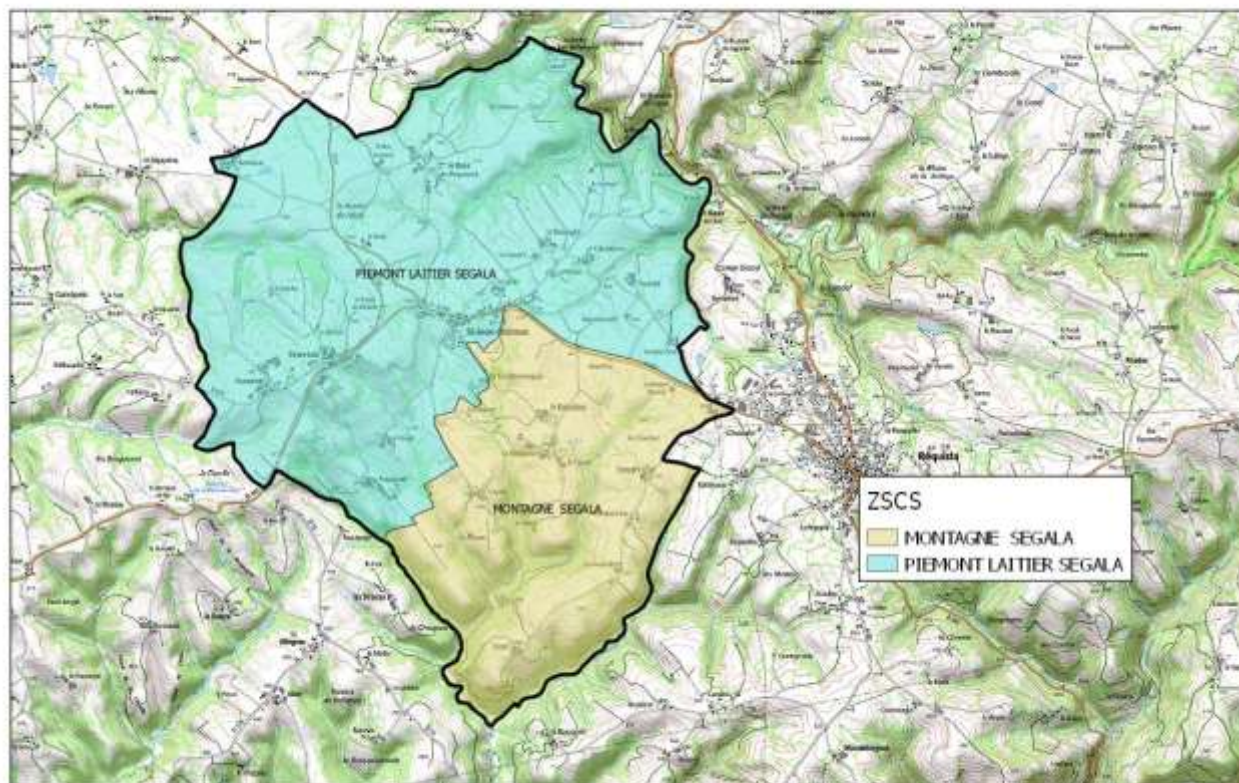

12230 - SAINT-JEAN-DELNOUS

Département de l'Aveyron -12230_SAINTE JEAN DELNOUS