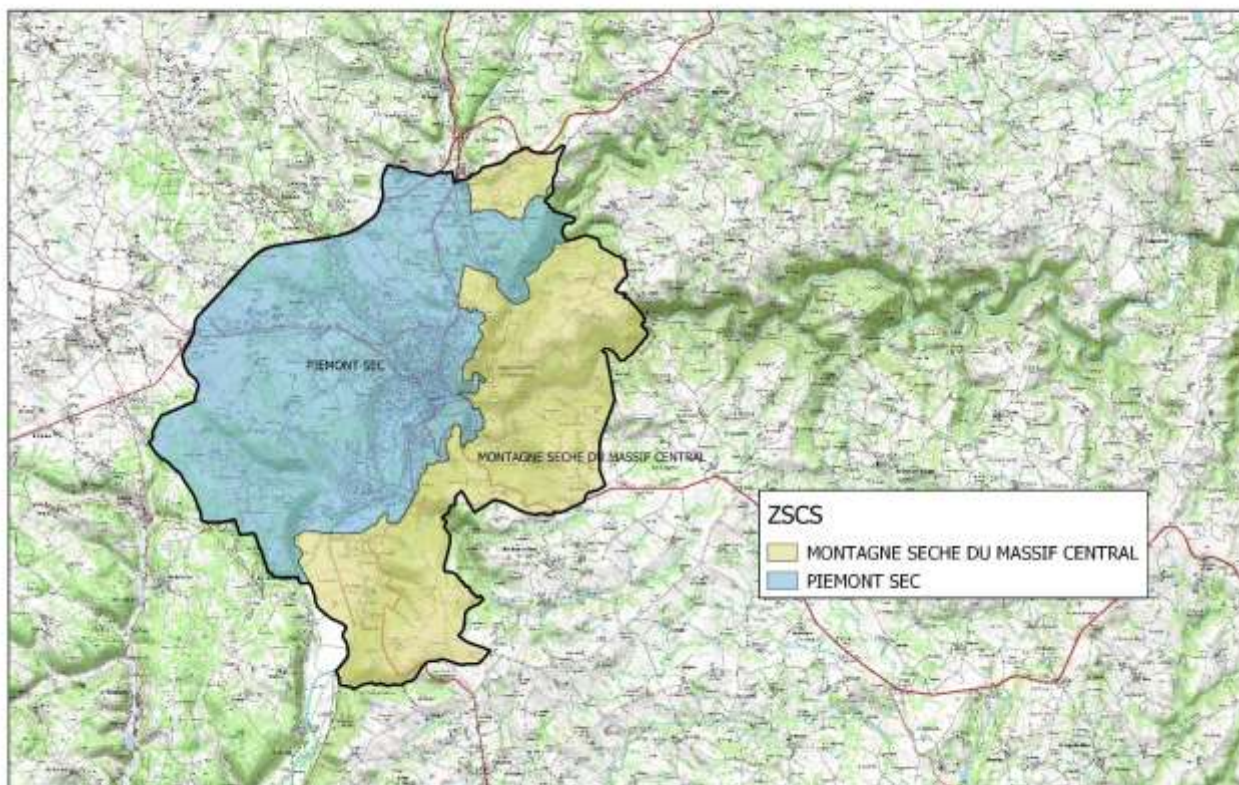

Source : IGN (@bcharfo, @cam25)