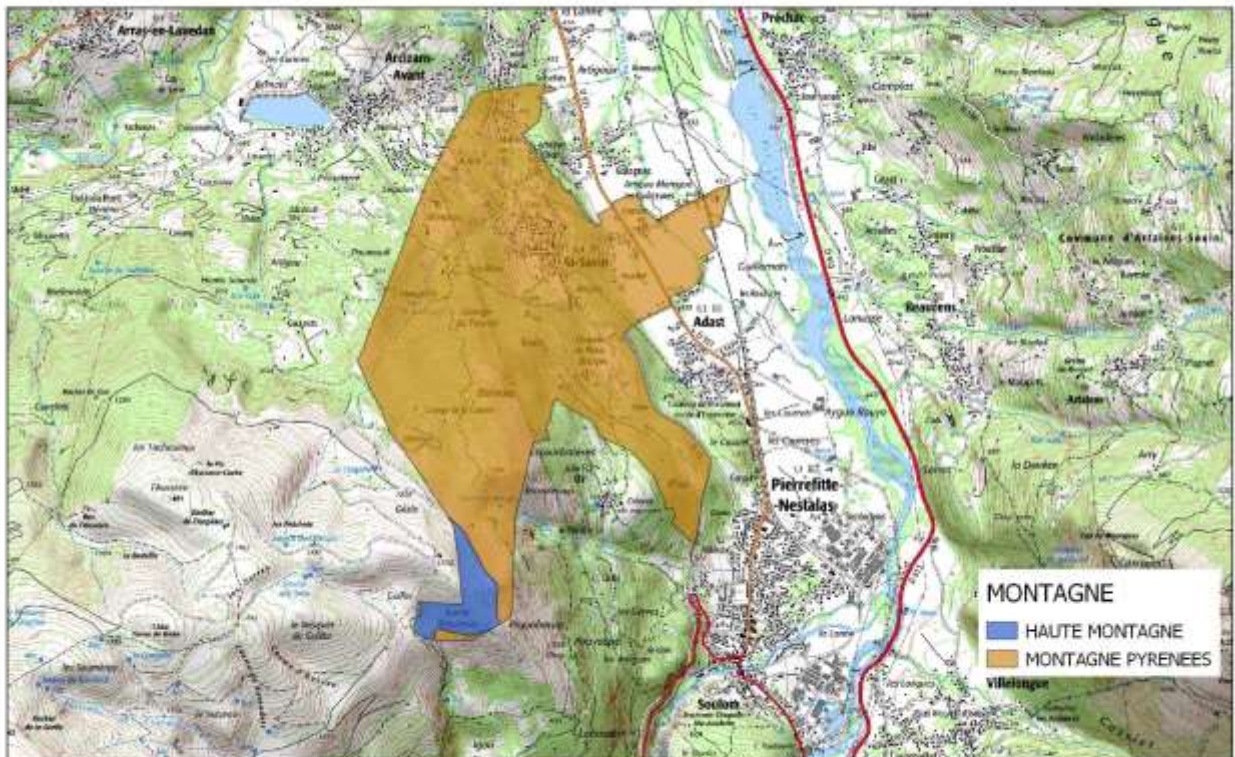

65396 - SAINT-SAVIN

Département des HAUTES-PYRENEES - 65396 SAINT-SAVIN

Réalisation : DRAAF Occitanie_SDRISSET_Cellule SIG
Carte réalisée le 19/04/2019

Sources / IGN@BDCARTO/SCAN25