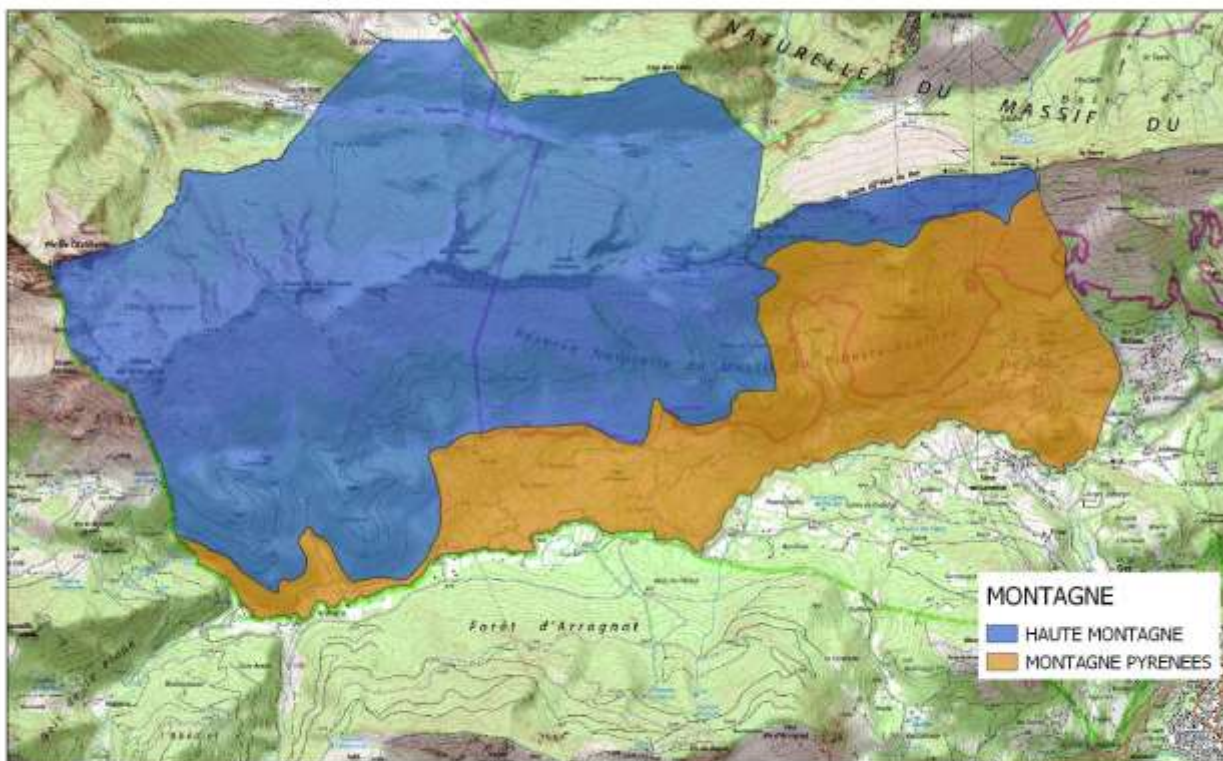

65400 – SALLES

Département des HAUTES-PYRENEES - 65400 SALLES

Réalisation : DRAAF Occitanie_SIRISET_Cellule SIG
Carte réalisée le 19/04/2019

Sources / IGN@BDCARTO/SCAN25

65411 – SASSIS

Département des HAUTES-PYRENEES - 65411 SASSIS