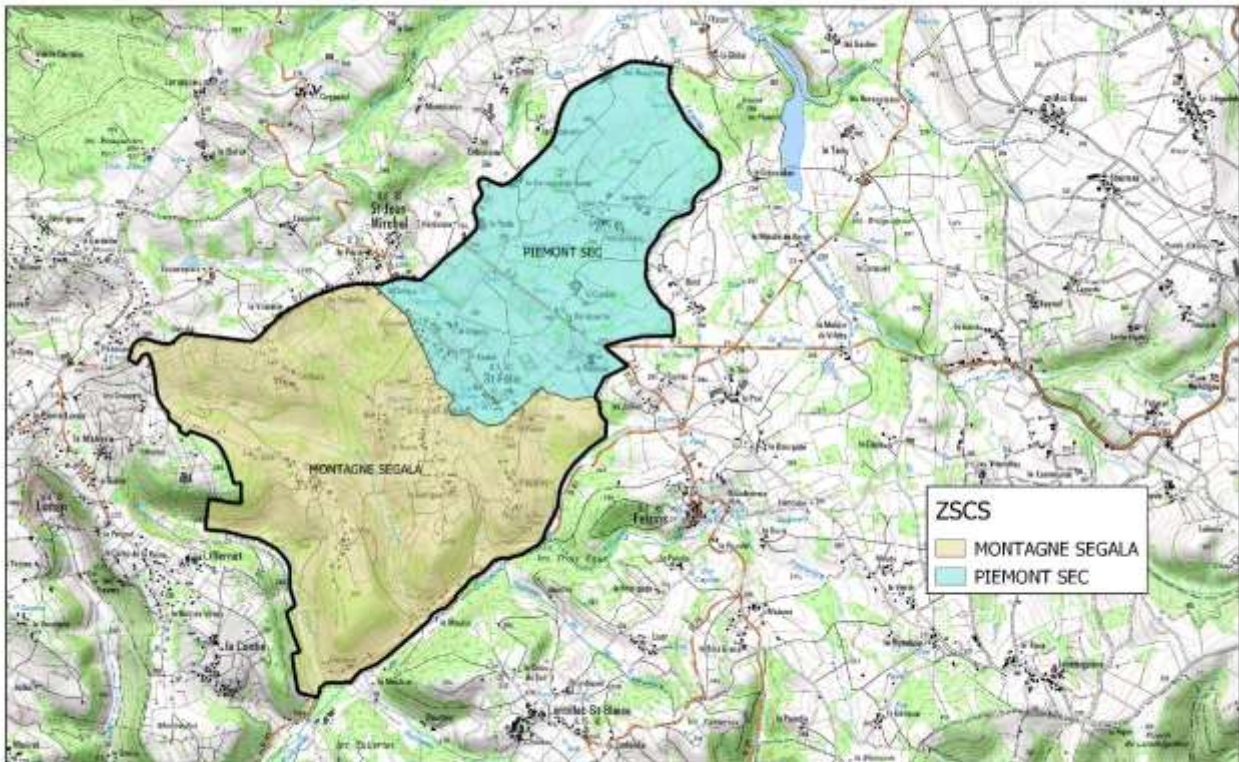

Département du LOT - 46256 SAINT-FELIX

Réalisation : DRAAF Occitanie_SIRISSET_Cellule 506
Carte réalisée le 18/04/2019

Sources / IGN@BDCARTO/SCAN25