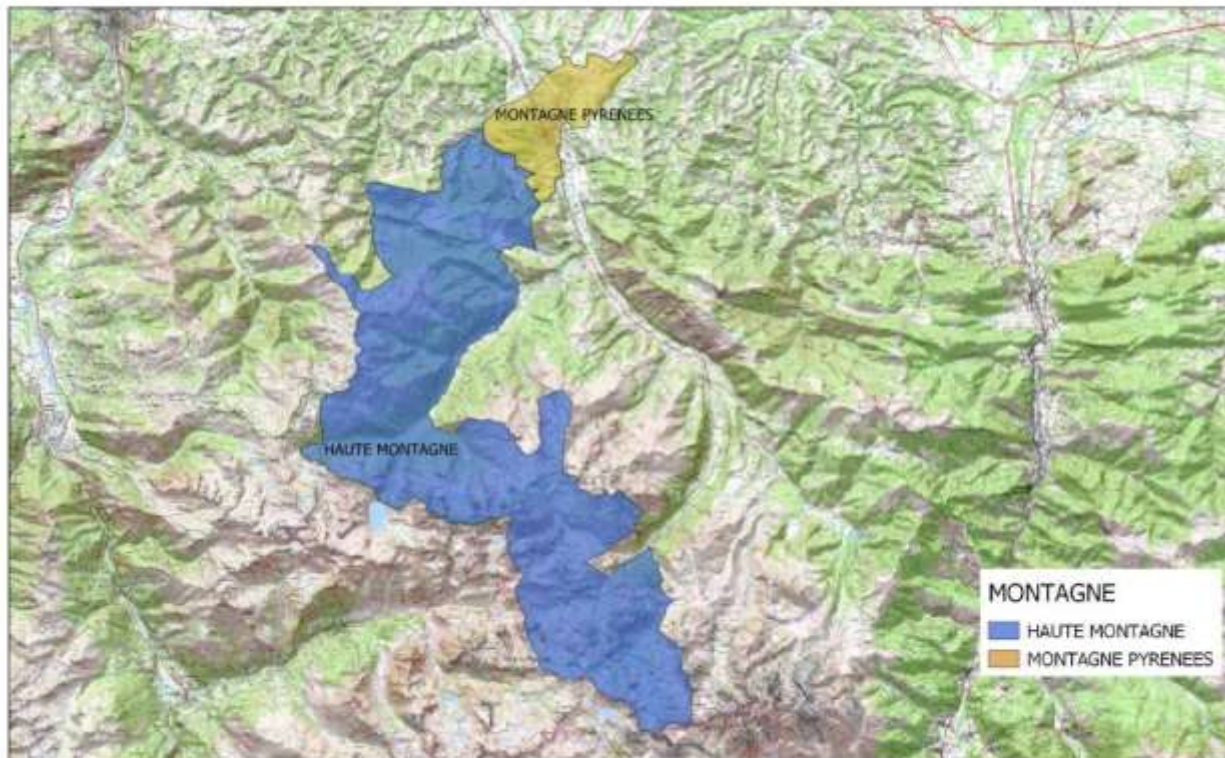

65059 - BAGNERES-DE-BIGORRE

Département des HAUTES-PYRENEES - 65059 BAGNERES DE BIGORRE

Réalisation : DRAAF Occitanie_SIRISET_Cellule SIG
Carte réalisée le 19/04/2019

Sources / IGN@BDCARTO/SCAN25