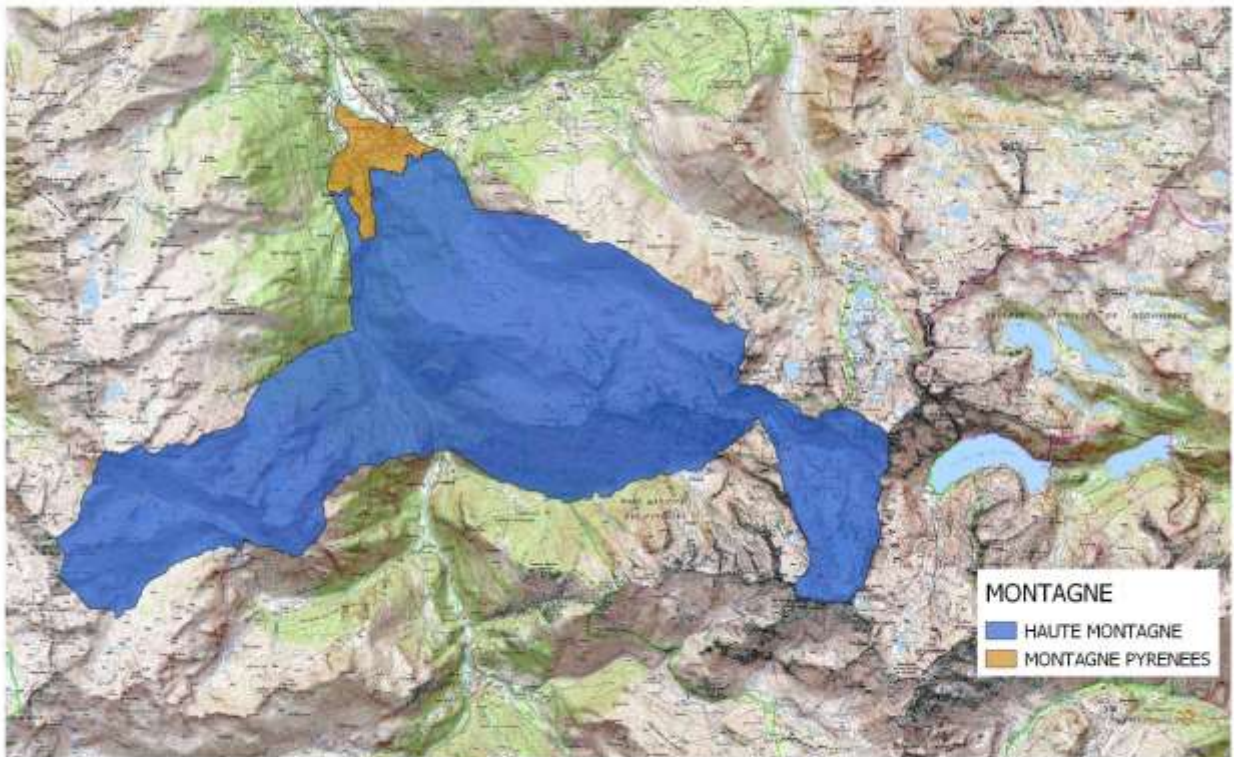

Réalisation : DRAAF Occitanie_SIRISET_Cellule SIG
Carte réalisée le 19/04/2019

Sources / IGN@BDCARTO/SCAN2S