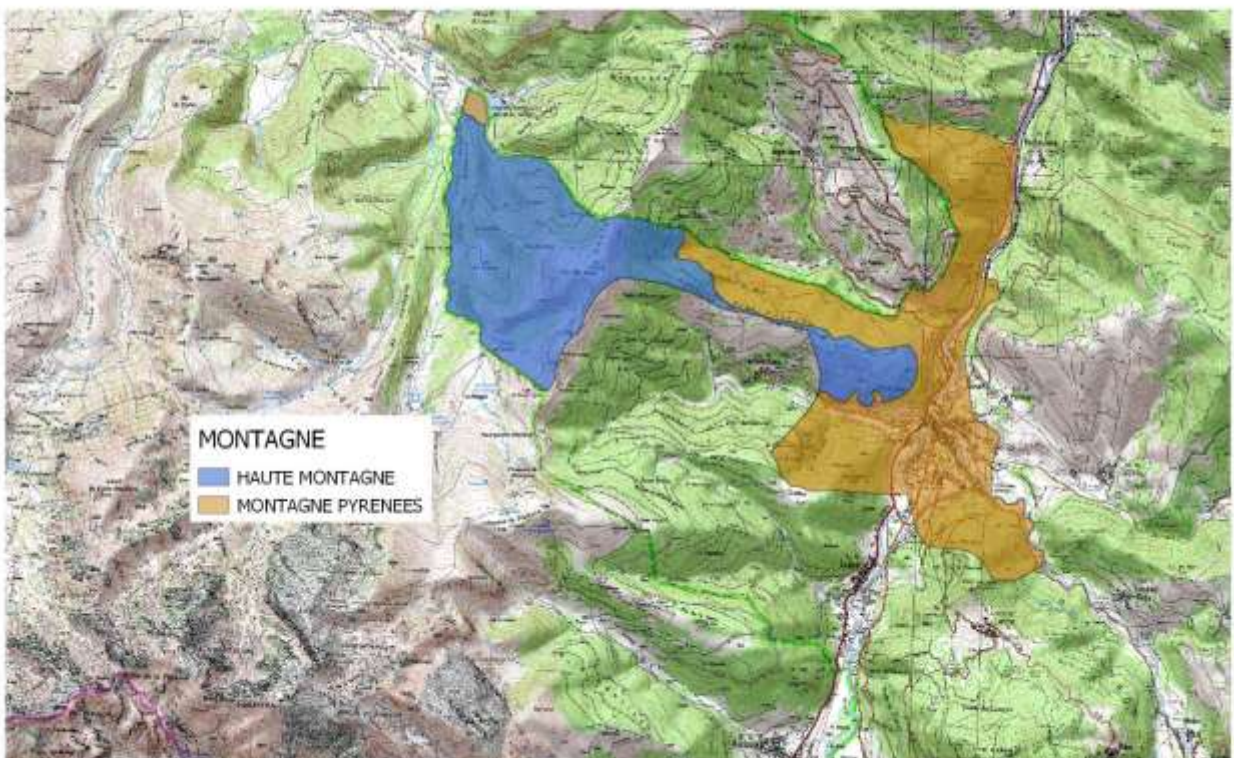

Département des HAUTES-PYRENEES - 65029 ARRAS LAVEDAN

Réalisation : DRAAF Occitanie_SDRISSET_Cellule SIG
Carte réalisée le 19/04/2019

Sources / IGN@BDCARTO/SCAN25

65031 – ARREAU

Département des HAUTES-PYRENEES - 65031 ARREAU