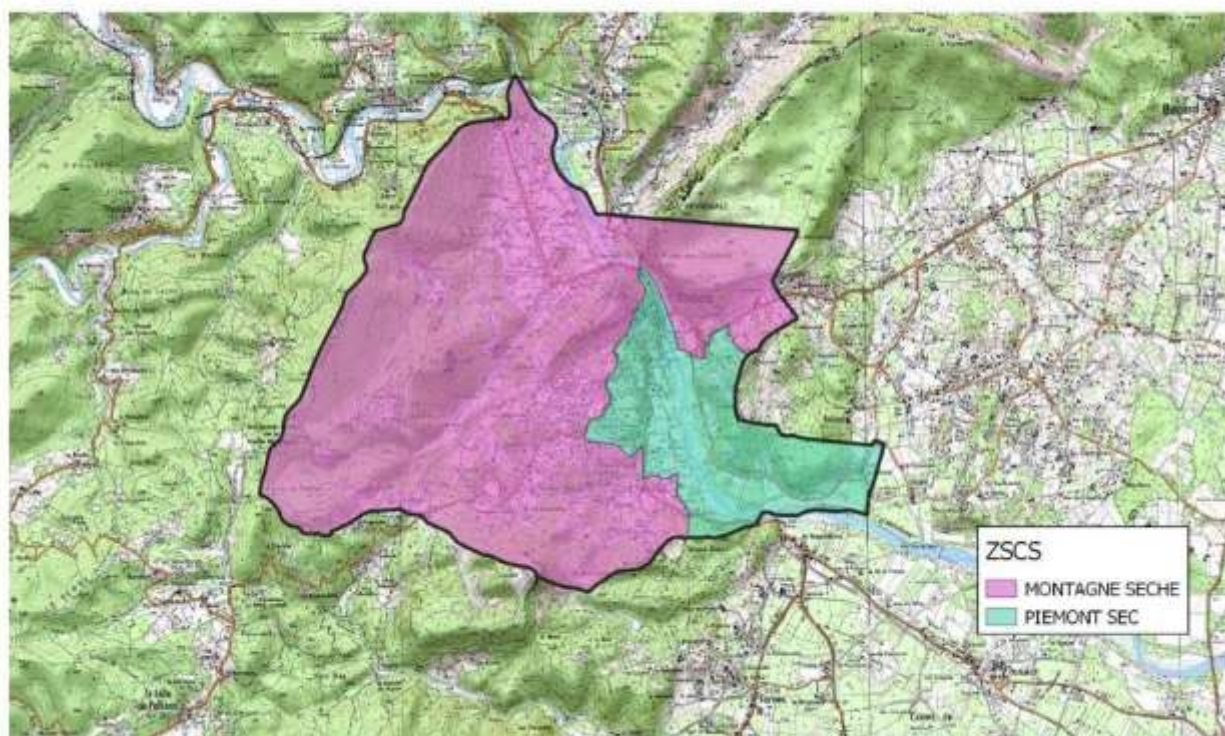

Département du Gard

30010 – ANDUZE

Département du GARD _ 30010 ANDUZE

Réalisation : DRAAF Occitanie_SIRISSET_Cellule SIG
Carte réalisée le 24/04/2019

Sources / IGN@BDCARTO\SCAN25