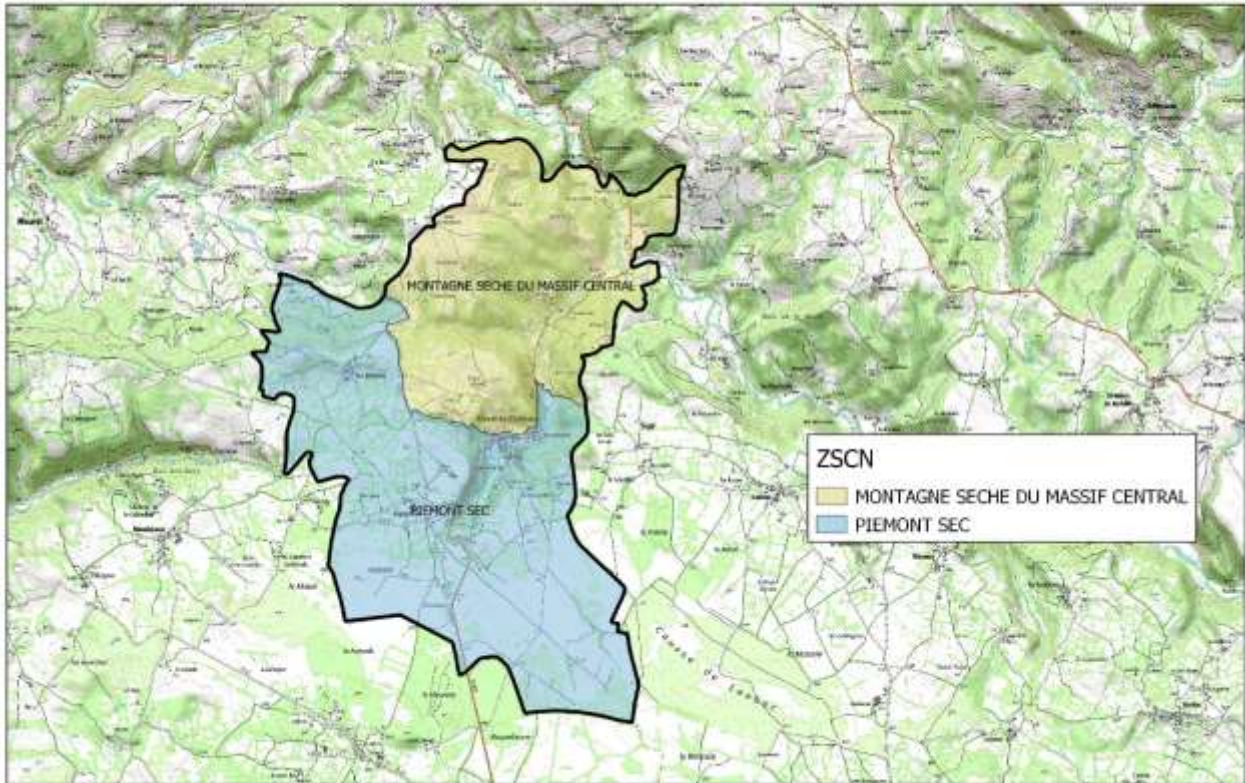

12165 - MURET-LE-CHATEAU

Département de l'Aveyron - 12165 MURET LE CHATEAU

Source : IGN (bdcartho, _liscan25)

12169 – NAUCELLE

Département de l'Aveyron - 12169 NAUCELLE