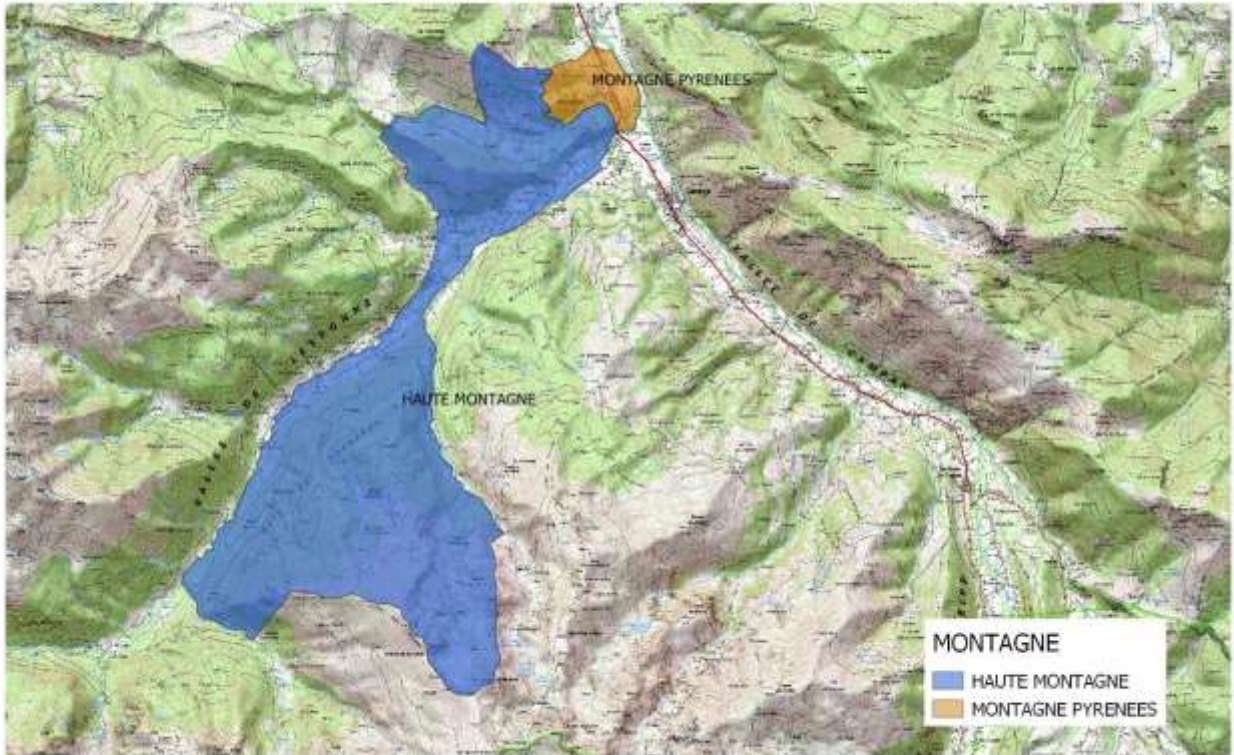

65078 – BEAUDEAN

Département des HAUTES-PYRENEES - 65078 BEAUDEAN

Réalisation : DRAAF Occitanie_SDRISSET_Cellule SIG
Carte réalisée le 19/04/2019

Sources / IGN@BDCARTO/SCAN25

65116 – CADEAC

Département des HAUTES-PYRENEES - 65116 CADEAC