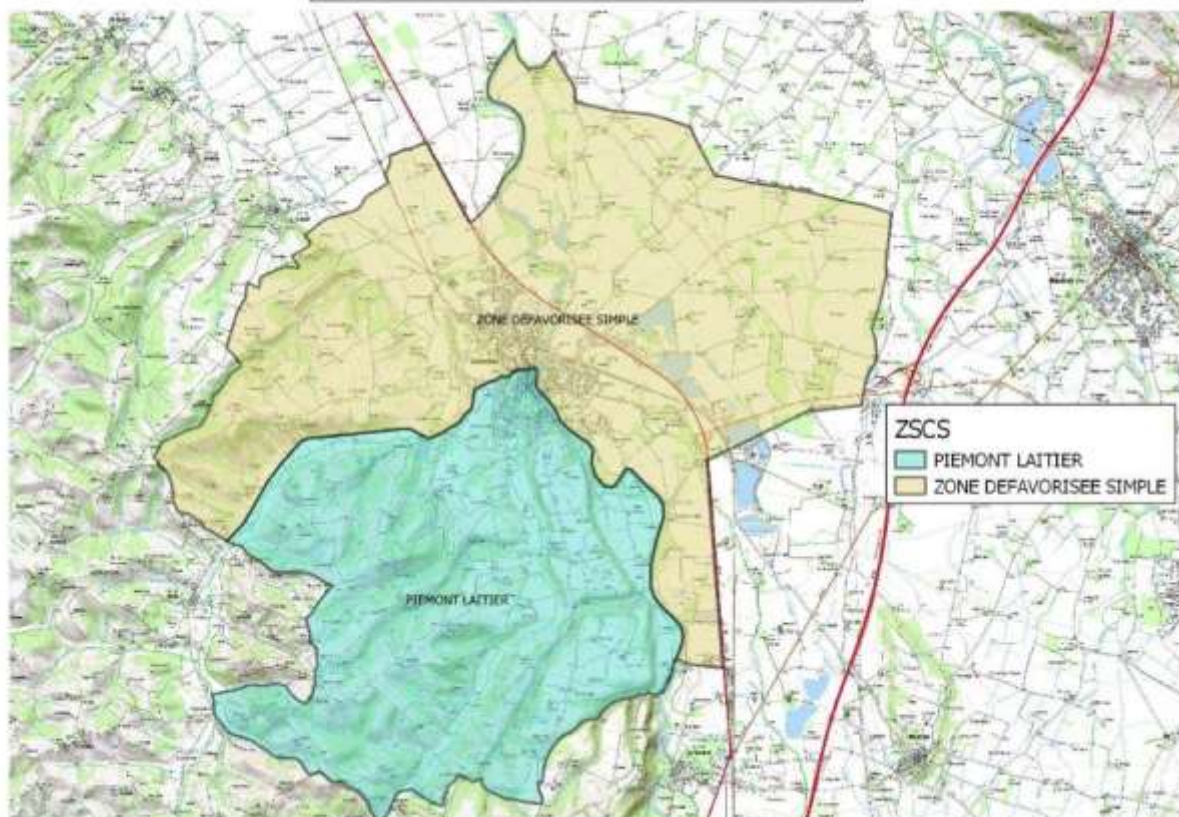

Département de l'Ariège

09225 – PAMIERS

Département de l'Ariège _ 09225 PAMIERS

Réalisation : DRAAF Occitanie_SIRISET_Cellule SIG
Carte réalisée le 19/04/2019

Sources / IGN@BDCARTO/SCAN25

09282 – SAVERDUN

Département de l'Ariège _ 09282 SAVERDUN