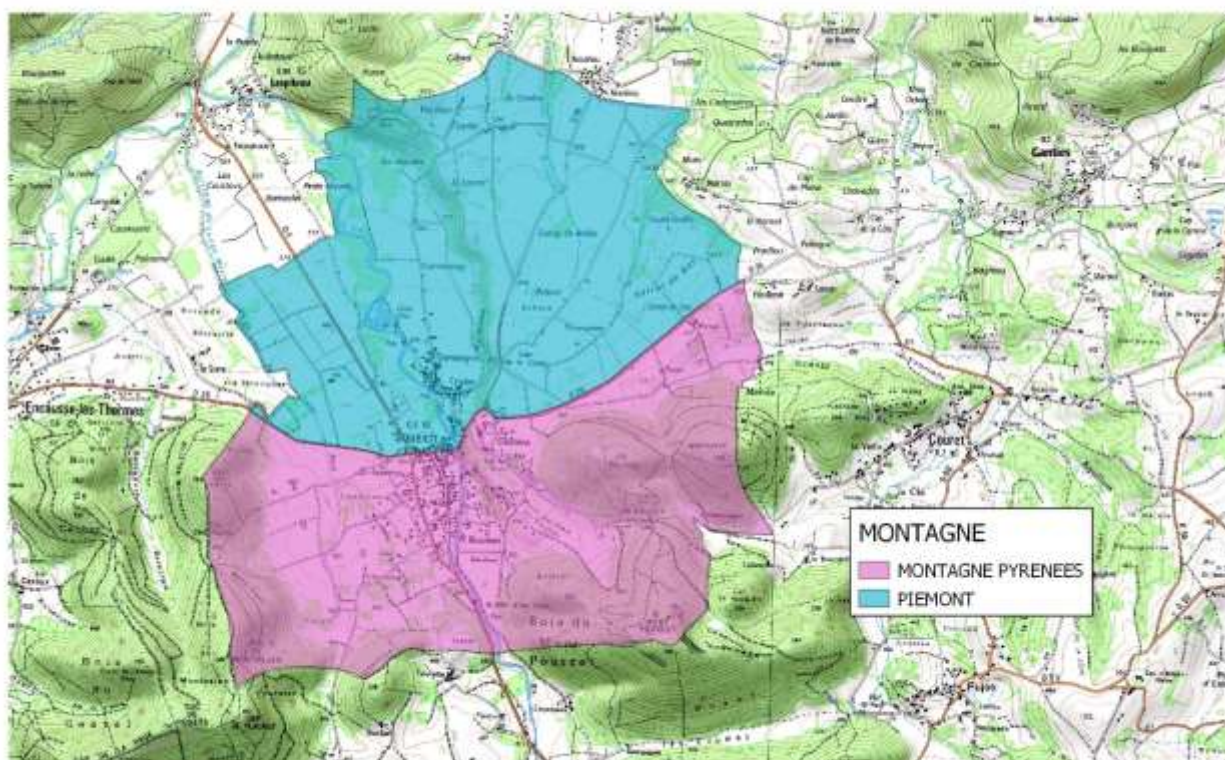

Département HAUTE-GARONNE - 31550 SOUEICH

Réalisation : DRAAF Occitanie_SIRISET_Cellule SIG
Date de validité de : 10/04/2010

Sources : IGN@BDCARTO\SCAN25

Département de l'Hérault

34186 – OCTON

Département de l'Hérault_34186 OCTON