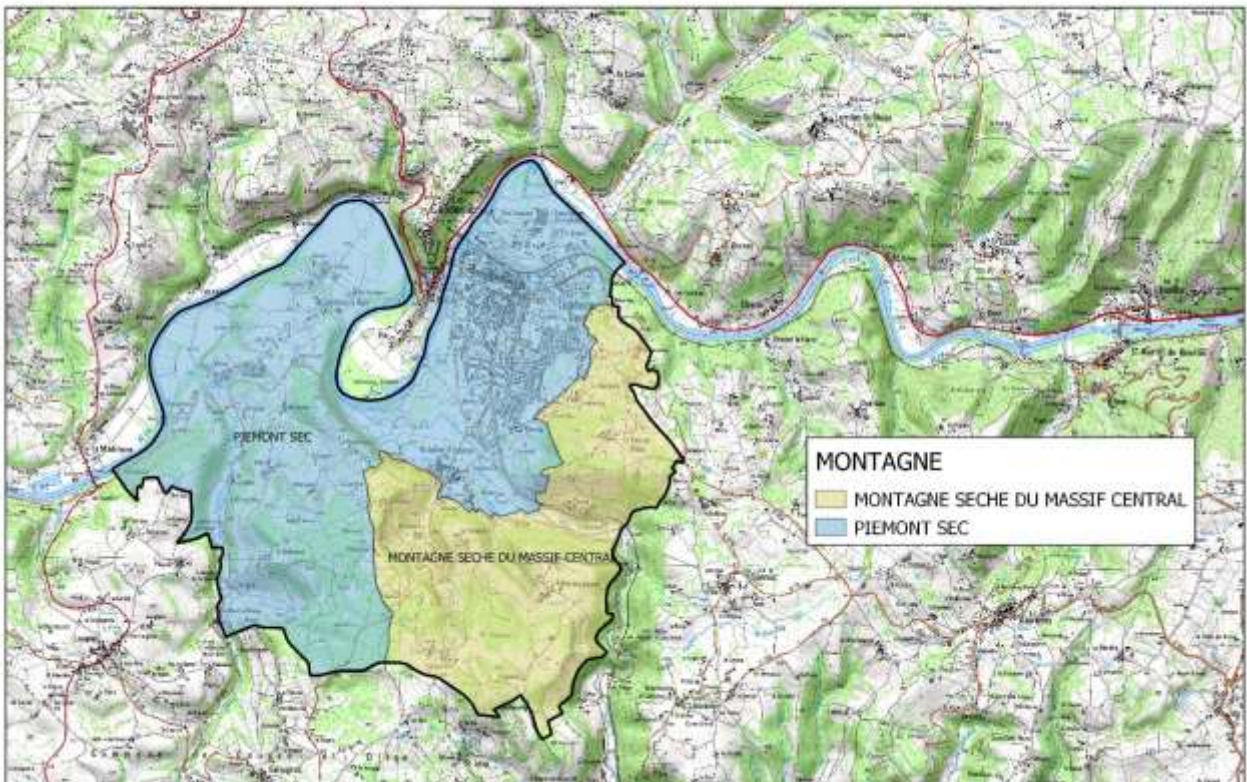

12052 - CAPDENAC-GARE

Département de l'Aveyron - 12052 CAPDENAC-GARE