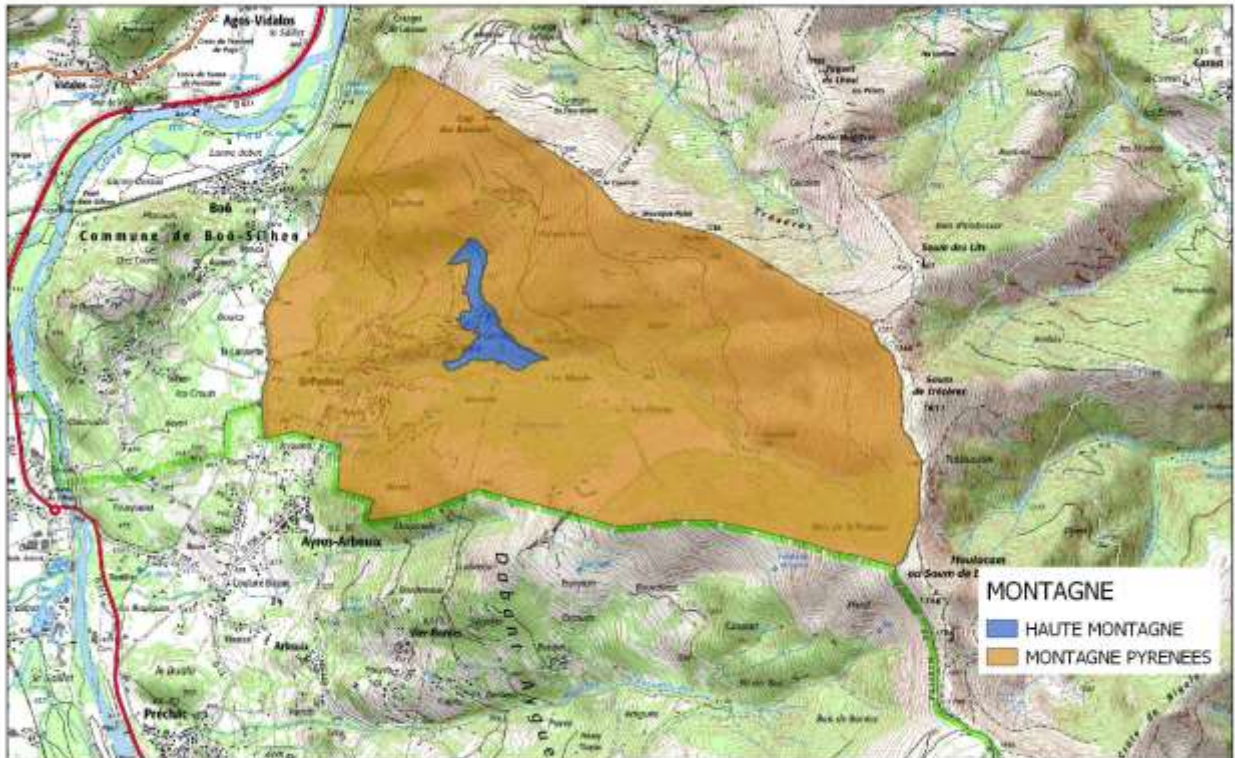

65393 - SAINT-PASTOUS

Département des HAUTES-PYRENEES - 65193 SAINT PASTOUS

Réalisation : DRAAF Occitanie_SDRISSET_Cellule SIG
Carte réalisée le 19/04/2019

Sources / IGN@BDCARTO/SCAN25