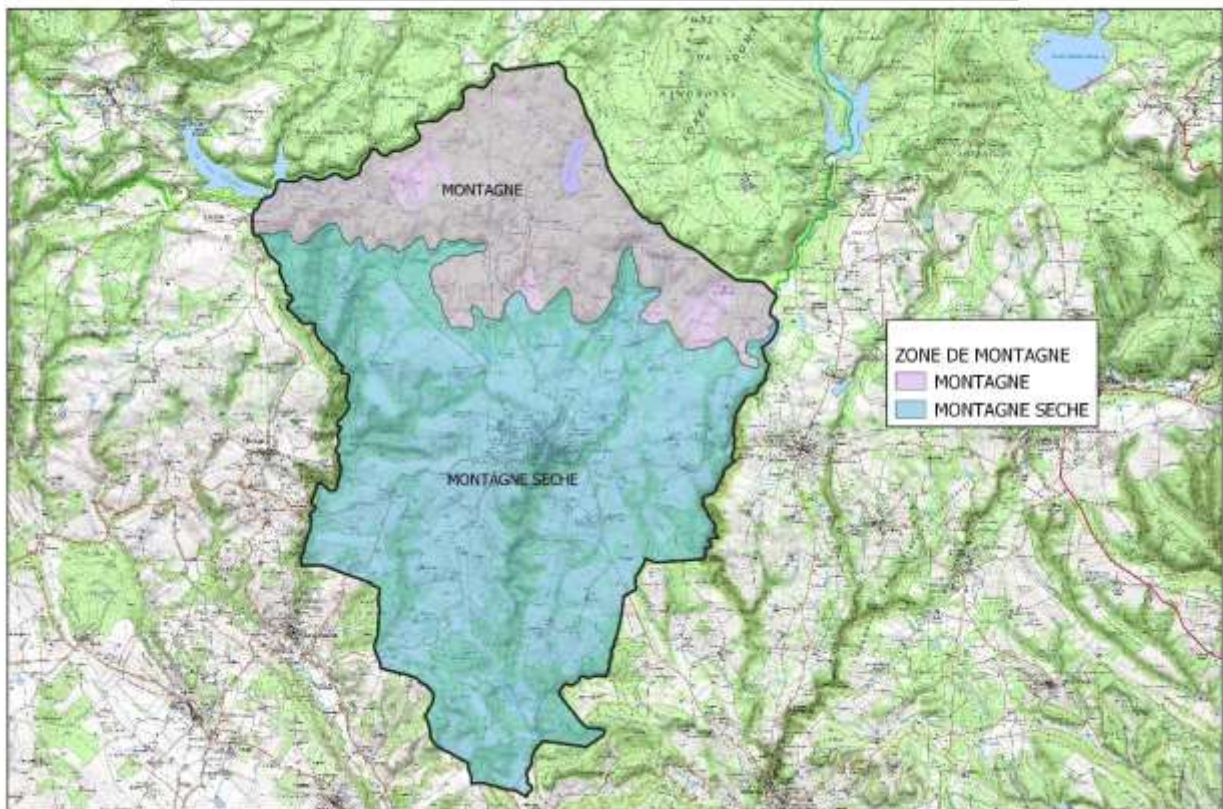

Département de l'Aude _ 11206 LIMOUX

Réalisation : DRAAF Occitanie_SIRISET_Celule SIG
Carte réalisée le 19/04/2019

Sources / IGN@BDCARTO\SCAN25

Département de l'Aude_ 11367 SAISSAC

Réalisation : DRAAF Occitanie_SIRISET_Cellule SIG
Carte réalisée le 19/04/2019