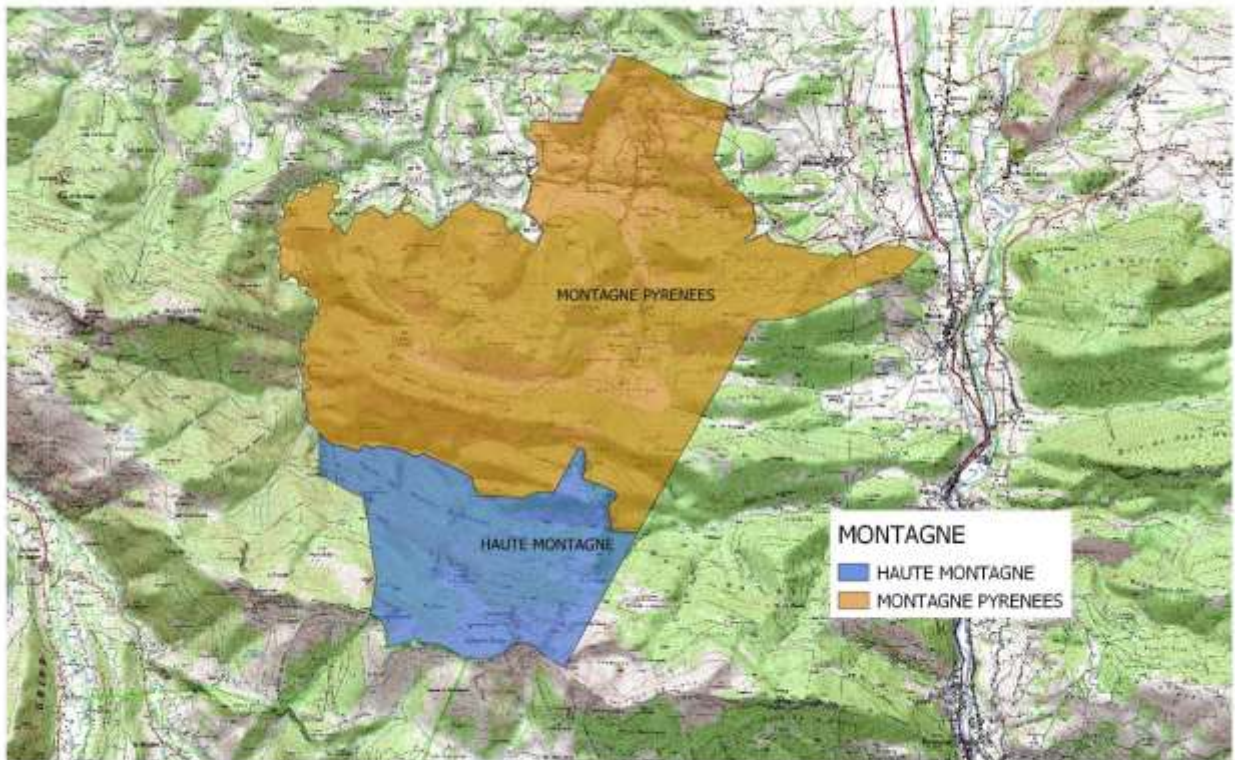

Réalisation : DRAAF Occitanie_SBRISSET_Cellule SIG
Carte réalisée le 19/04/2019

Sources / IGN@BDCARTO/SCAN2S