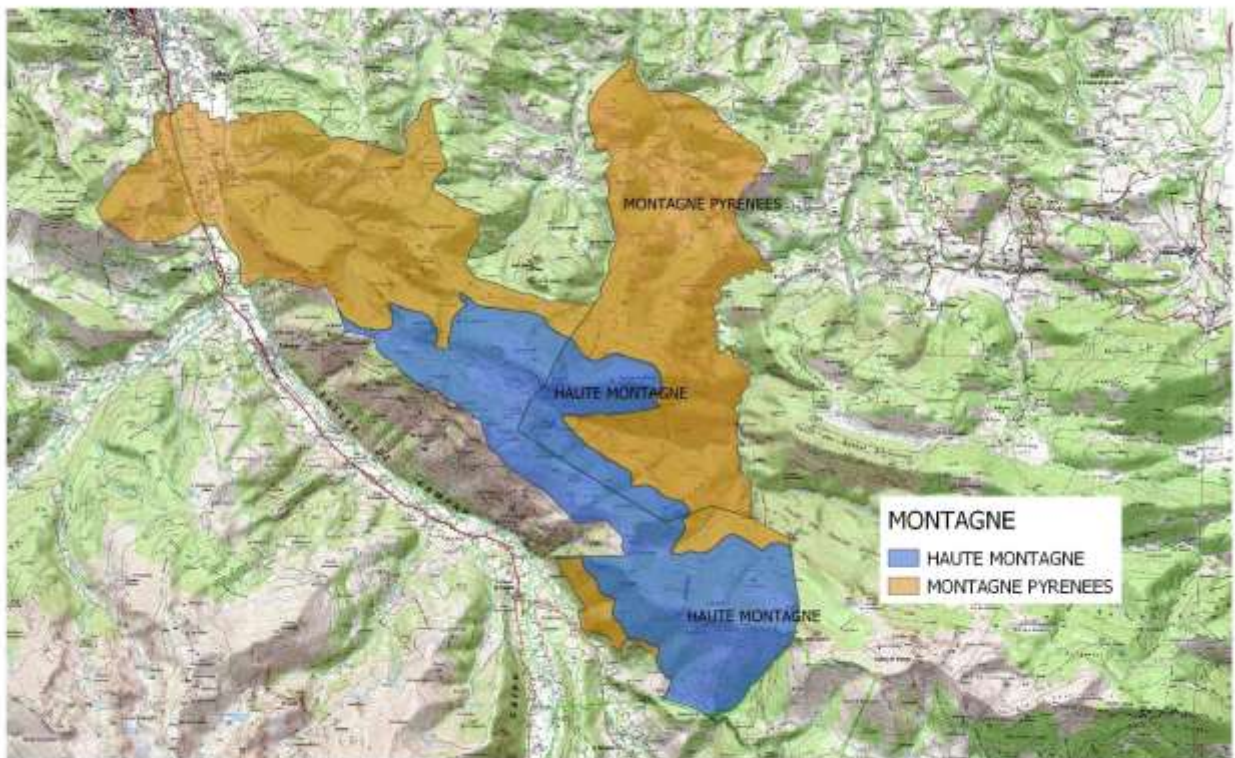

Réalisation : DRAAF Occitanie_SDRISSET_Cellule SIG
Carte réalisée le 19/04/2019

Sources / IGN@BDCARTO/SCAN25