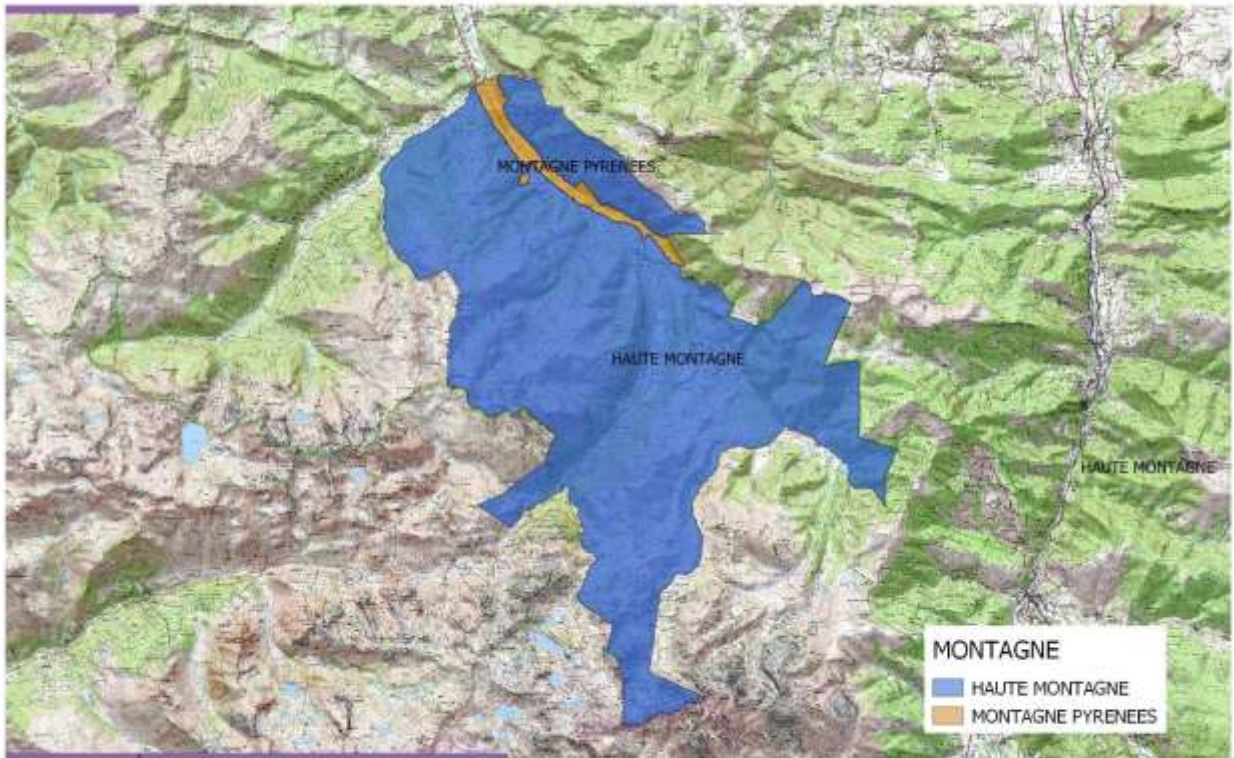

65123 – CAMPAN

Département des HAUTES-PYRENEES - 65123 CAMPAN

Réalisation : DRAAF Occitanie_SDRISSET_Cellule SIG
Carte réalisée le 19/04/2019

Sources / IGN@BDCARTO/SCAN25

65127 – CAPVERN

Département des HAUTES-PYRENEES - 65127 CAPVERN