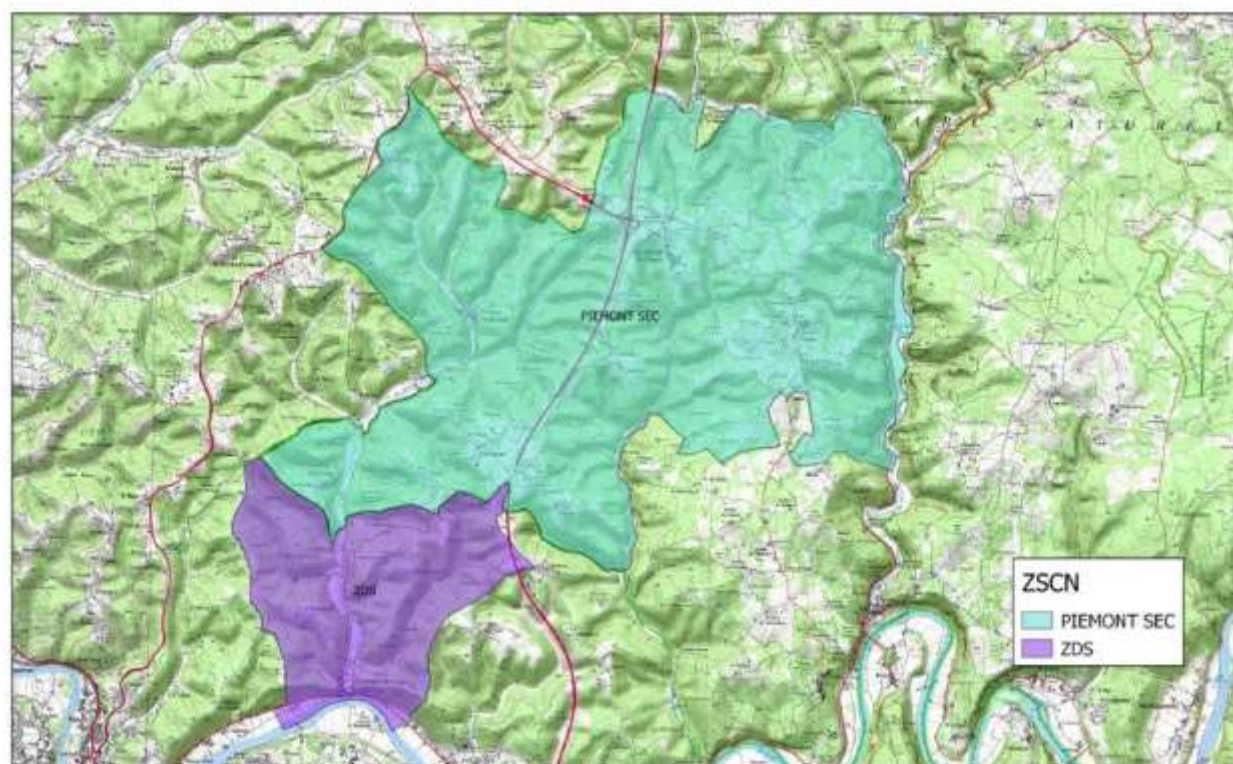

Réalisation : DRAAF Occitanie_SIRISSET_Celule 510
Carte réalisée le 29/04/2019

Sources / IGN@BDCARTO@SCAN2S