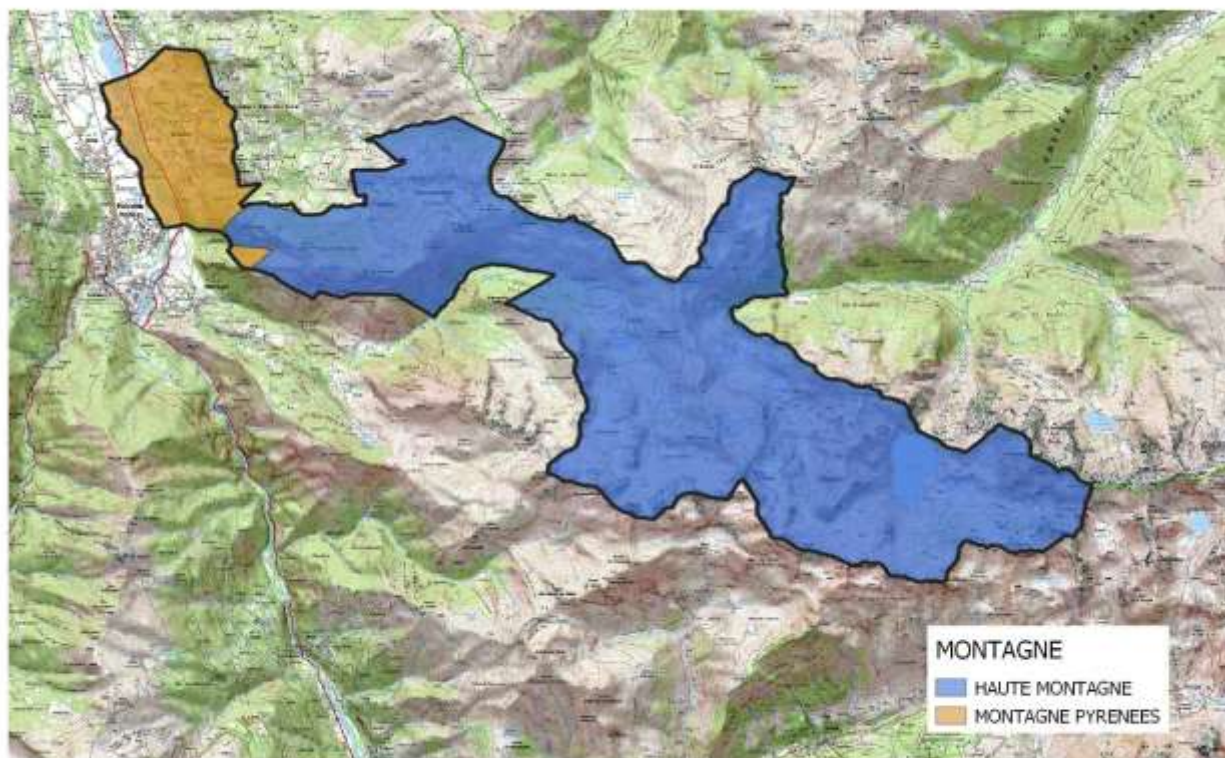

Département des HAUTES-PYRENEES - 65059 BAGNERES DE BIGORRE

Réalisation : DRAAF Occitanie_SIRISET_Cellule SIG
Carte réalisée le 19/04/2019

Sources / IGN@BDCARTO/SCAN25

65077 – BEAUCENS

Département des HAUTES-PYRENEES - 65077 BEAUCENS