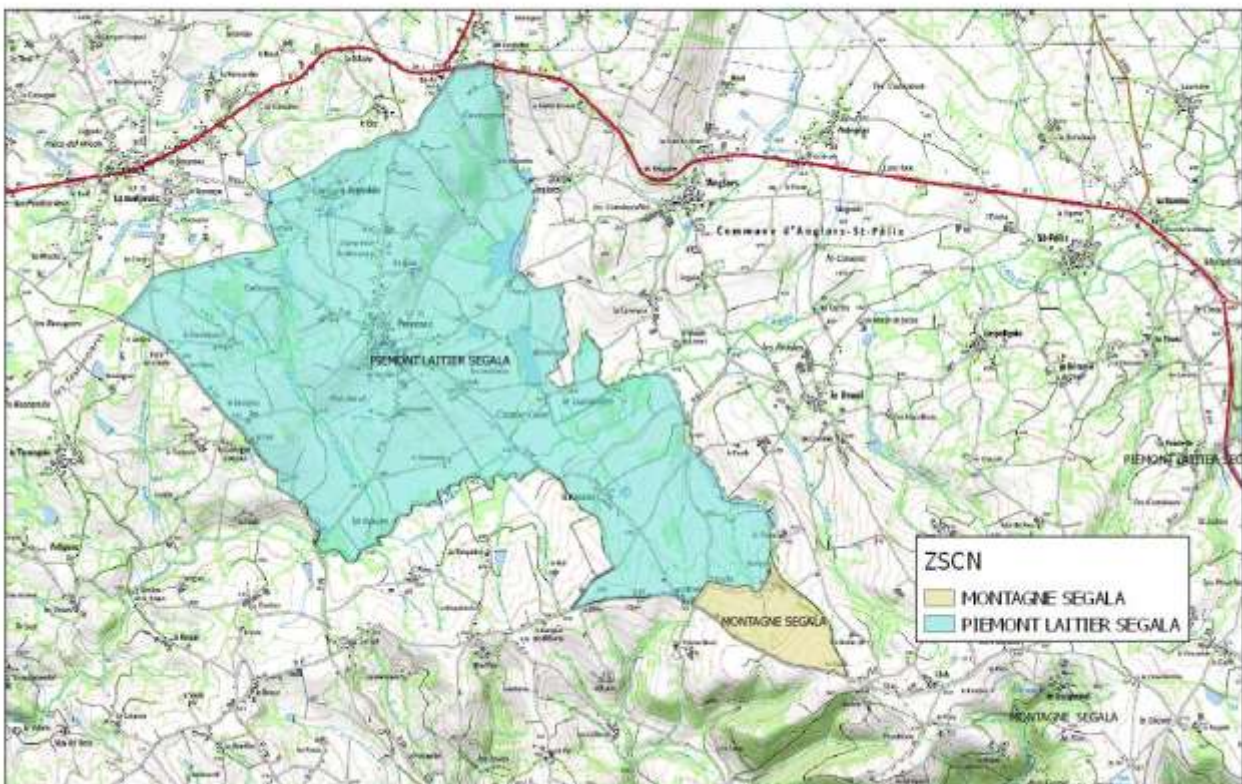

Source : IGN@bdcartho_@car25

12191 – PRIVEZAC

Département de l'Aveyron - 12191 PRIVEZAC

Réalisation : DRAP Occitanie_SREJET_Colère SIG
Carte réalisée le 17/04/2013

Source : IGN@bdcartho_@car25

12199 – RIGNAC