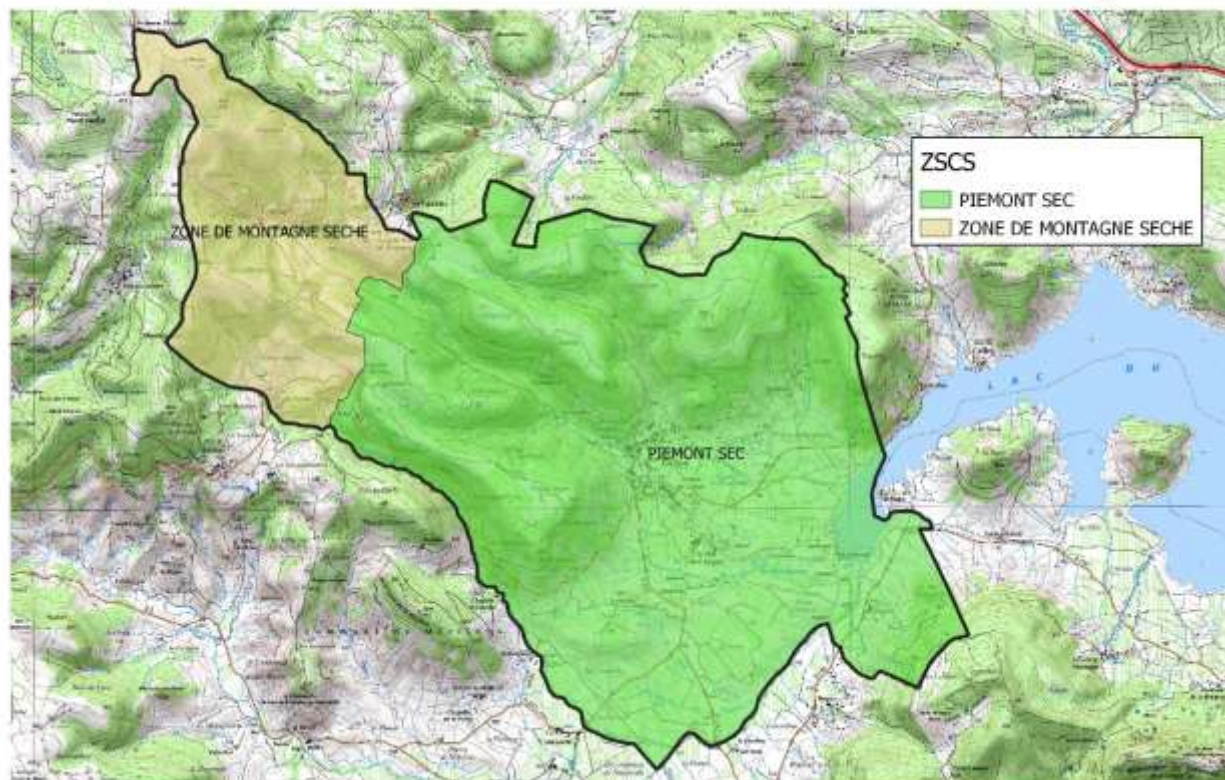

Département HAUTE-GARONNE - 31550 SOUEICH

Réalisation : DRAAF Occitanie_SIRISET_Cellule SIG
Date de validité de : 10/04/2010

Sources : IGN@BDCARTO\SCAN25

Département de l'Hérault

34186 – OCTON

Département de l'Hérault_34186 OCTON