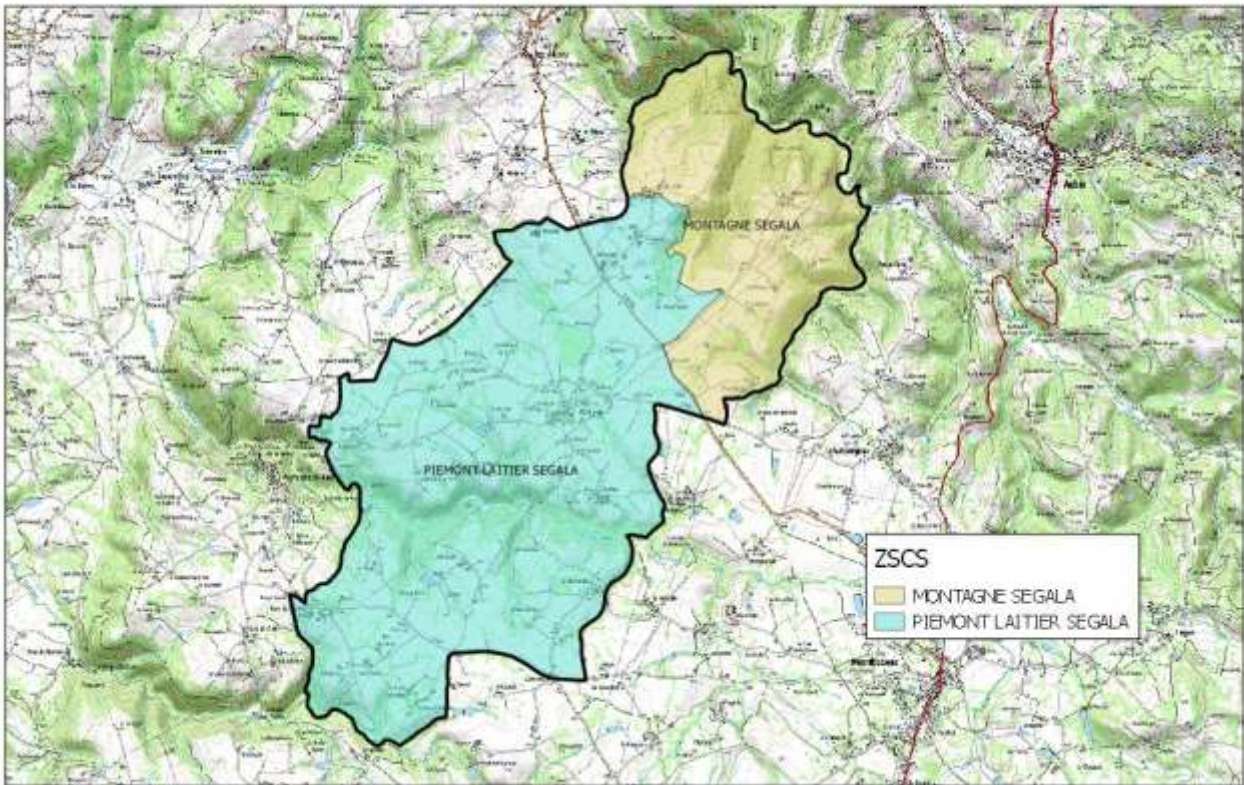

12108 – GALGAN

Département de l'Aveyron - 12108_GALGAN

Sources : IGN @bdcarthot, @can25

12127 – LEDERGUES

Département de l'Aveyron - 12127_LEDERGUES