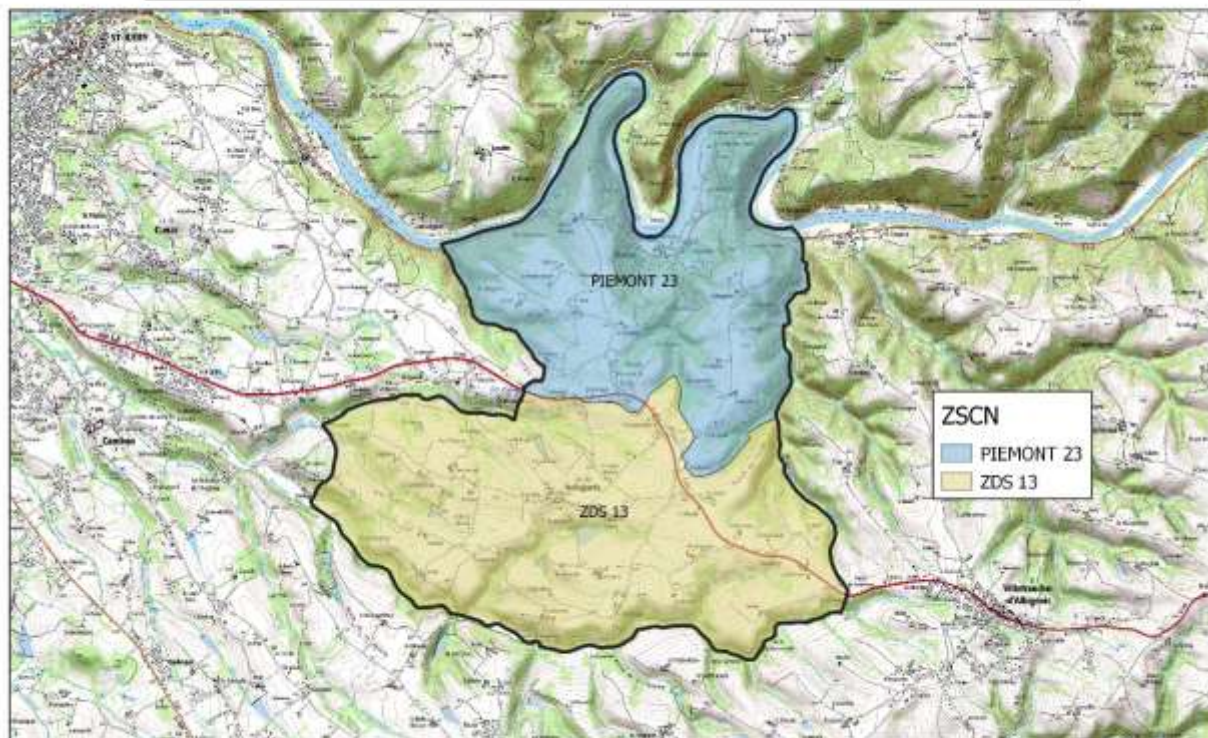

Département du Tarn

81026 - BELLEGARDE-MARSAL

Département du Tarn _ 81026 BELLEGARDE-MARSAL

Réalisation : DRAAF Occitanie_SIRISET_Cellule SIG
Carte réalisée le 24/04/2019

Sources / IGN@BDCARTO/SCAN25