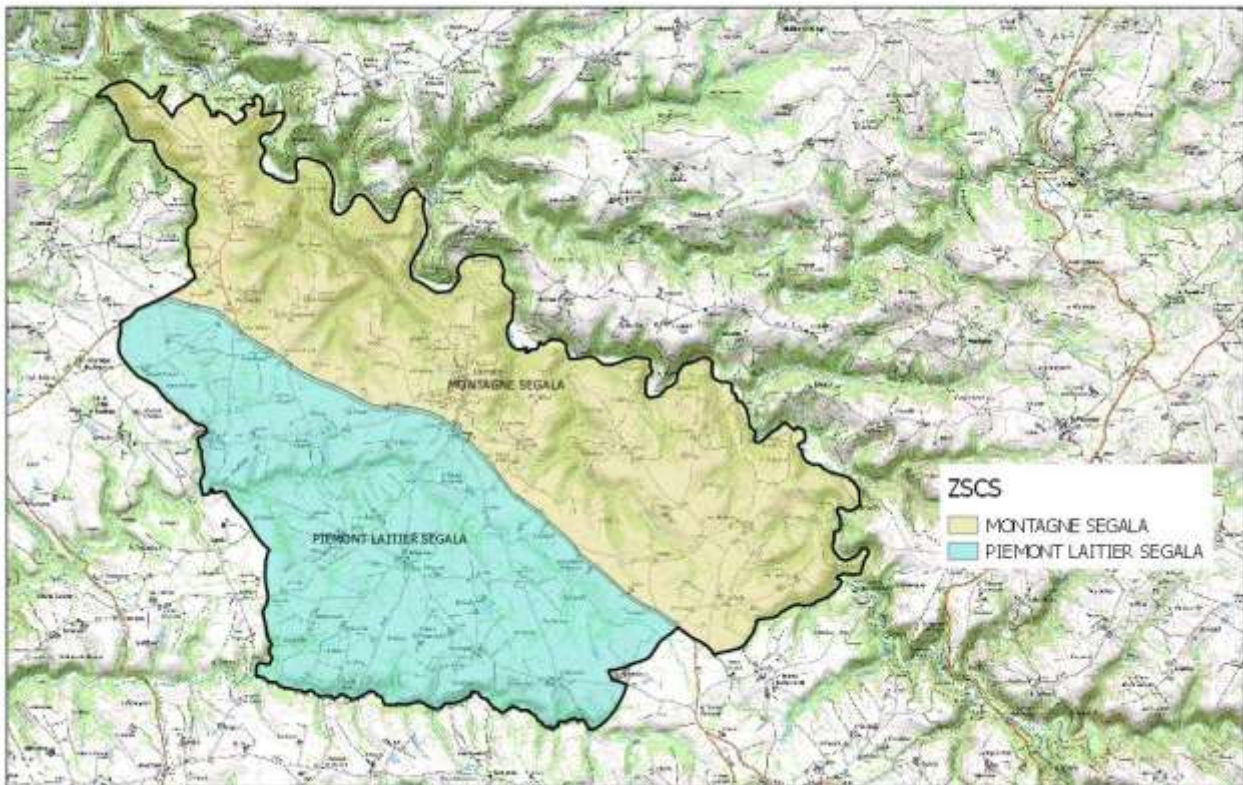

Sources : IGN @bdcarthot, @can25