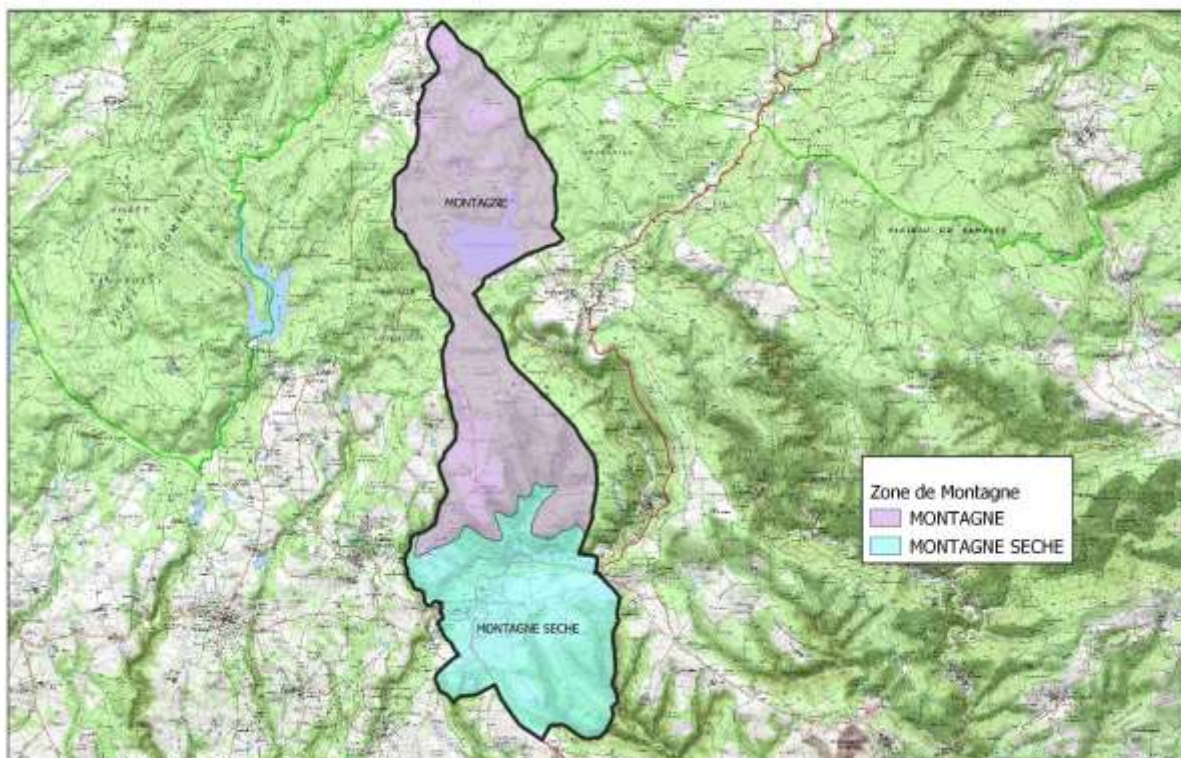

Département de l'Aude

11115 - CUXAC-CABARDES

Département de l'Aude _ 11115 CUXAC-CABARDES

Réalisation : DRAAF Occitanie_SIRISET_Celule SIG
Carte réalisée le 24/04/2019

Sources / IGN@BDCARTO\SCAN25

11206 – LIMOUX

Département de l'Aude _ 11206 LIMOUX