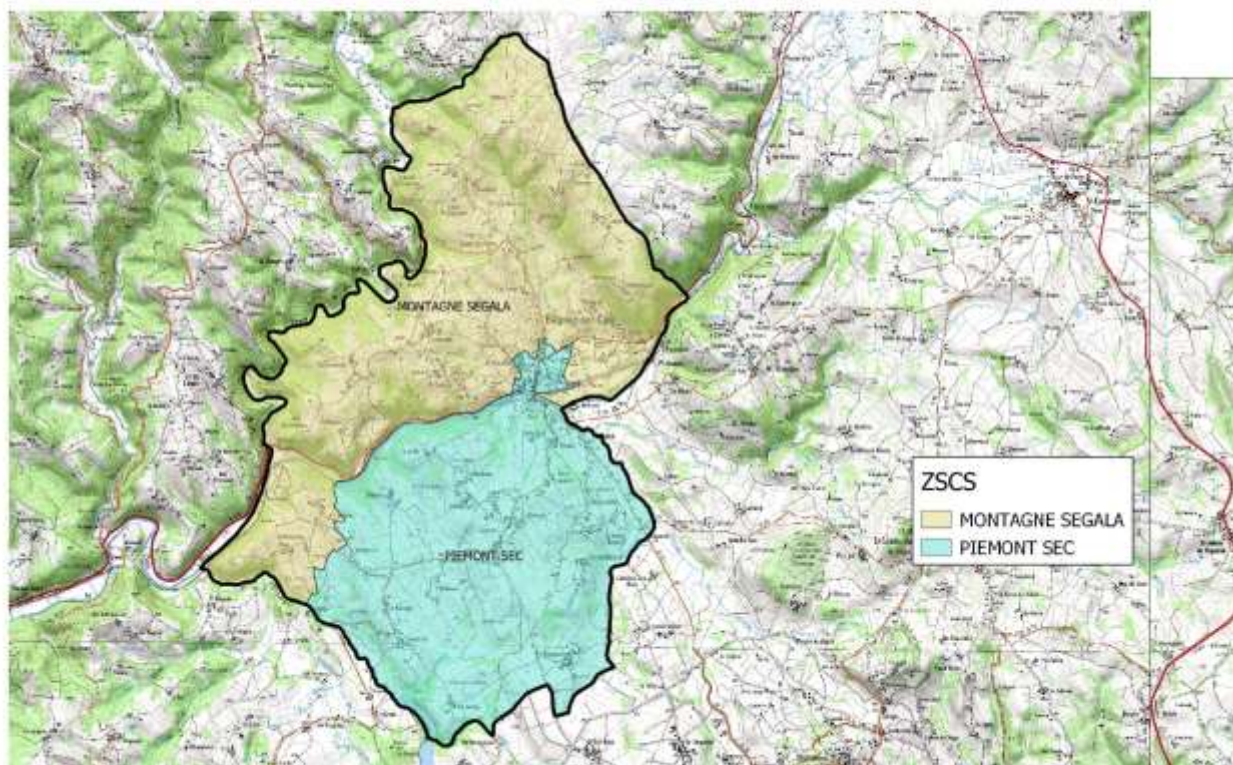

Département du Lot

46015 - BAGNAC-SUR-CELE

Département du LOT - 46015 BAGNAC SUR CELE

Réalisation : DRAAF Occitanie_SIRISSET_Celule 509
Carte réalisée le 18/04/2019

Sources / IGN@BDCARTO@SCAN2S

46156 - BELLEFONT-LA RAUZE

Département du LOT - 46156 BELLEFONT-LA-RAUZE