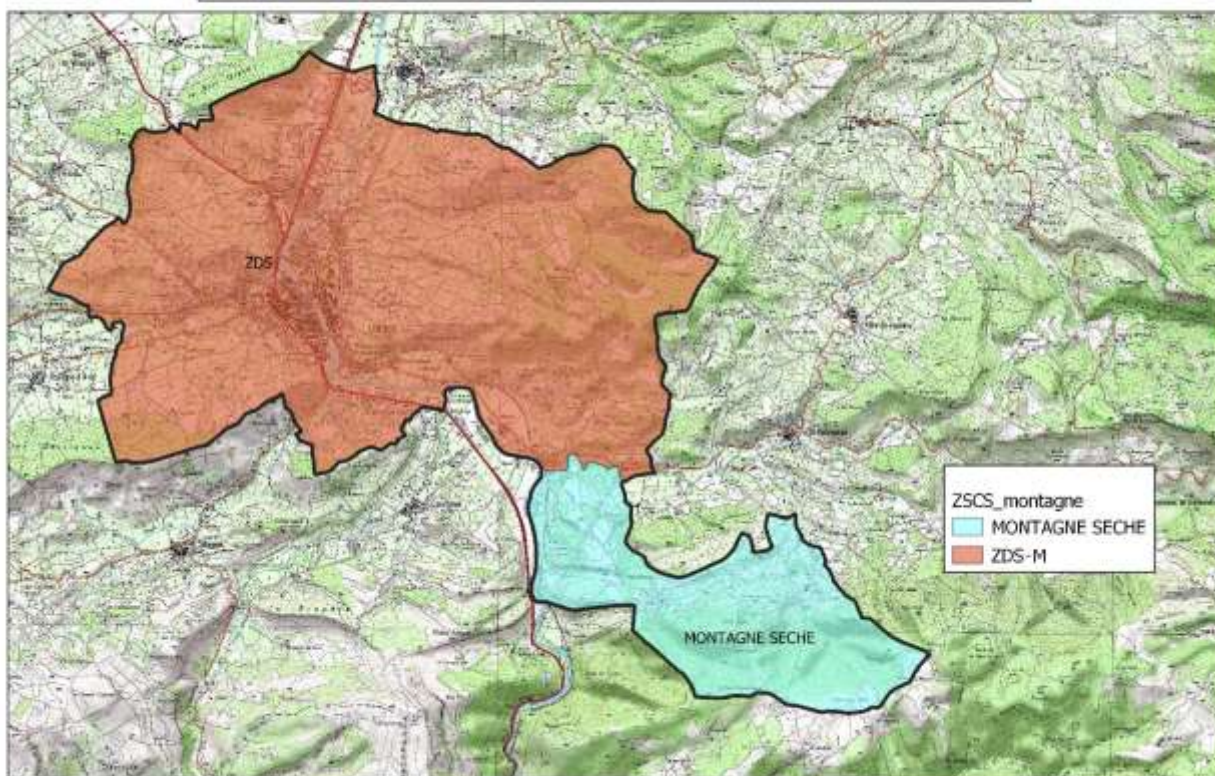

Département de l'Aude _ 11206 LIMOUX

Réalisation : DRAAF Occitanie_SIRISET_Celule SIG
Carte réalisée le 19/04/2019

Sources / IGN@BDCARTO\SCAN25

Département de l'Aude_ 11367 SAISSAC

Réalisation : DRAAF Occitanie_SIRISET_Cellule SIG
Carte réalisée le 19/04/2019