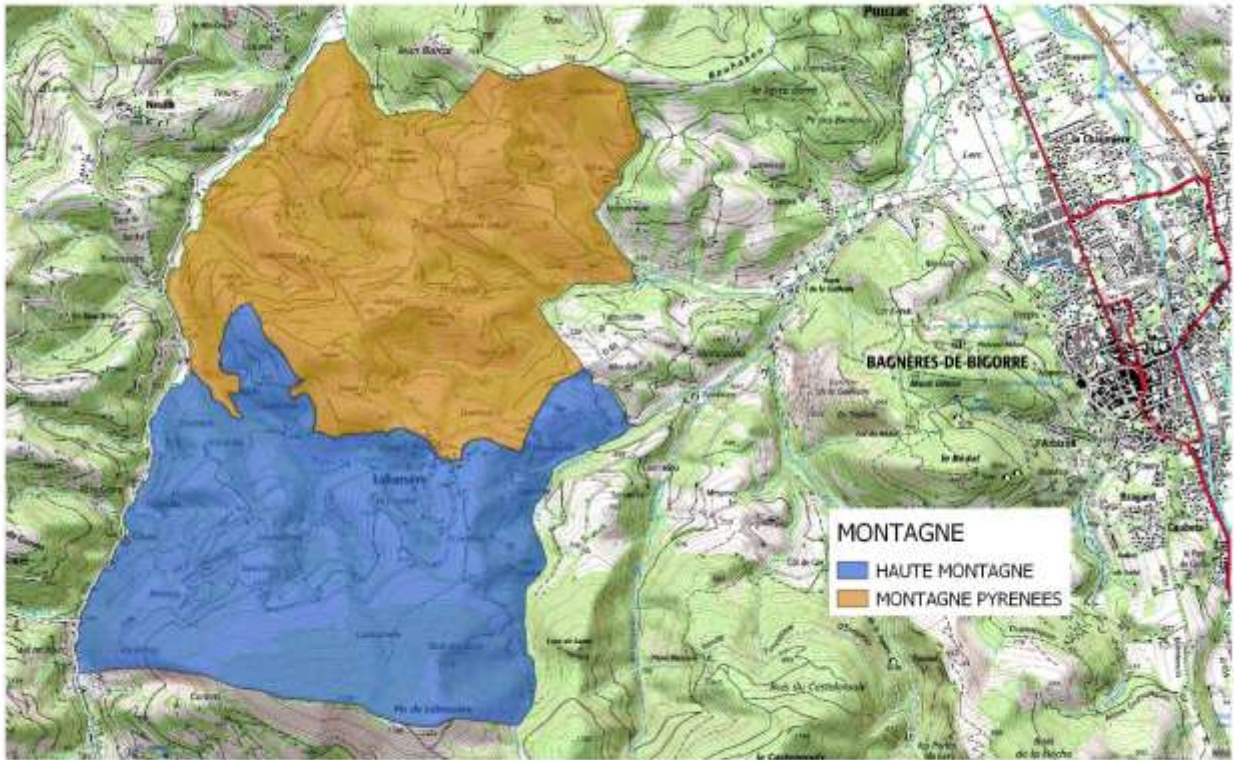

65238 – LABASSERE

Département des HAUTES-PYRENEES - 65238 LABASSERE

Réalisation : DRAAF Occitanie_SIRISET_Cellule SIG
Carte réalisée le 19/04/2019

Sources / IGN@BDCARTO/SCAN2S

65295 - LUZ-SAINT-SAUVEUR

Département des HAUTES-PYRENEES - 65295 LUZ SAINT SAUVEUR