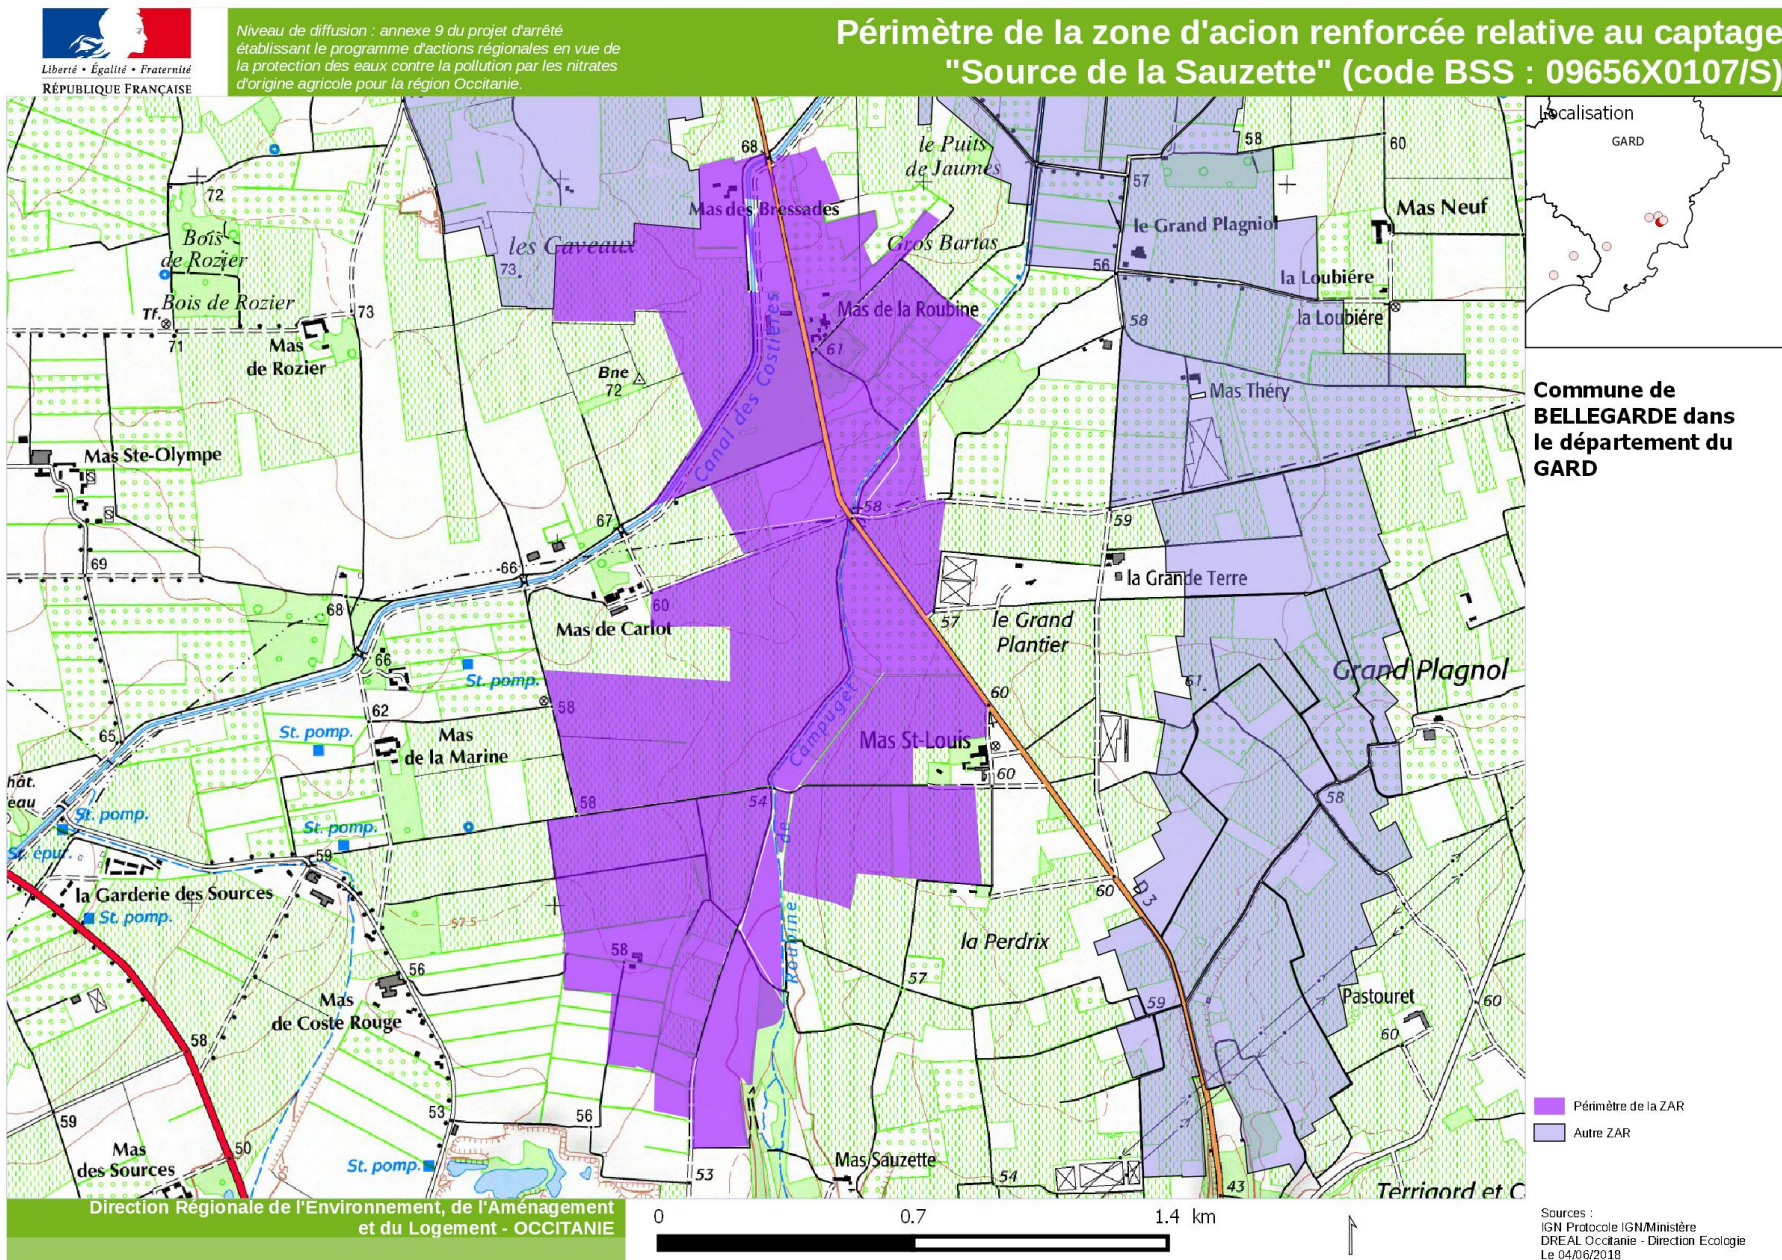

Annexe 9 : Désignation, localisation et périmètres des zones d'actions renforcées

Carte	Point de captage	CodeINSEE-commune	Code BSS
N°1	SOURCE DE LA SAUZETTE	30034-BELLEGARDE	09656X0107/S
N°2	SOURCE OUEST ROUTE DE REDESSAN	30034-BELLEGARDE	09657X0025/S
N°3	PUITS DES CANAUX	30047-BOUILLARGUES	09656X0091/S
N°4	CAPTAGE CH. DE MASSILLARGUES	30059-LE CAILAR	09914X0266/F
N°5	PUITS VIEILLES FONTAINES F2	30155-MANDUEL	09656X0137/FONTAI
N°6	MÉLANGE CAPTAGES LEGUEVIN (château d'eau 1 et puits 2)	31291-LEGUEVIN	09836B0104/F 09836B0134/F
N°7	MCA SOURCES LE PUJOL, LA COMMÈRE	32005-ARBLADE-LE-HAUT	09794X0007/HY
N°8	FORAGE COMMUNAL "S2 Iatrille"	32155-HOUGA (LE)	09526X0212/F
N°9	BOURGIDOU	34127-LANSARGUES	09912X0239/P
N°10	VAUGUIERES école	34154-MAUGUIO	09915X0241/AEP

Carte 1 : Localisation de la zone d'action renforcée (ZAR) du captage de la source de la Sauzette sur la commune de Bellegarde (30)

Carte 2 : Localisation de la zone d'action renforcée (ZAR) du captage de la source ouest route de Redessan sur la commune de Bellegarde (30)

Carte 3: Localisation de la zone d'action renforcée (ZAR) du captage du puits des canaux sur la commune de Bouillargues (30)

Carte 4 : localisation de la zone d'action renforcée (ZAR) du captage du château de Massillargues sur la commune du Cailar (30)

Carte 5 : localisation de la zone d'action renforcée (ZAR) du captage du puits vieilles fontaines F2 sur la commune de Manduel (30)

Carte 6 : localisation de la zone d'action renforcée (ZAR) du mélange de captages sur la commune de Léguevin (31)