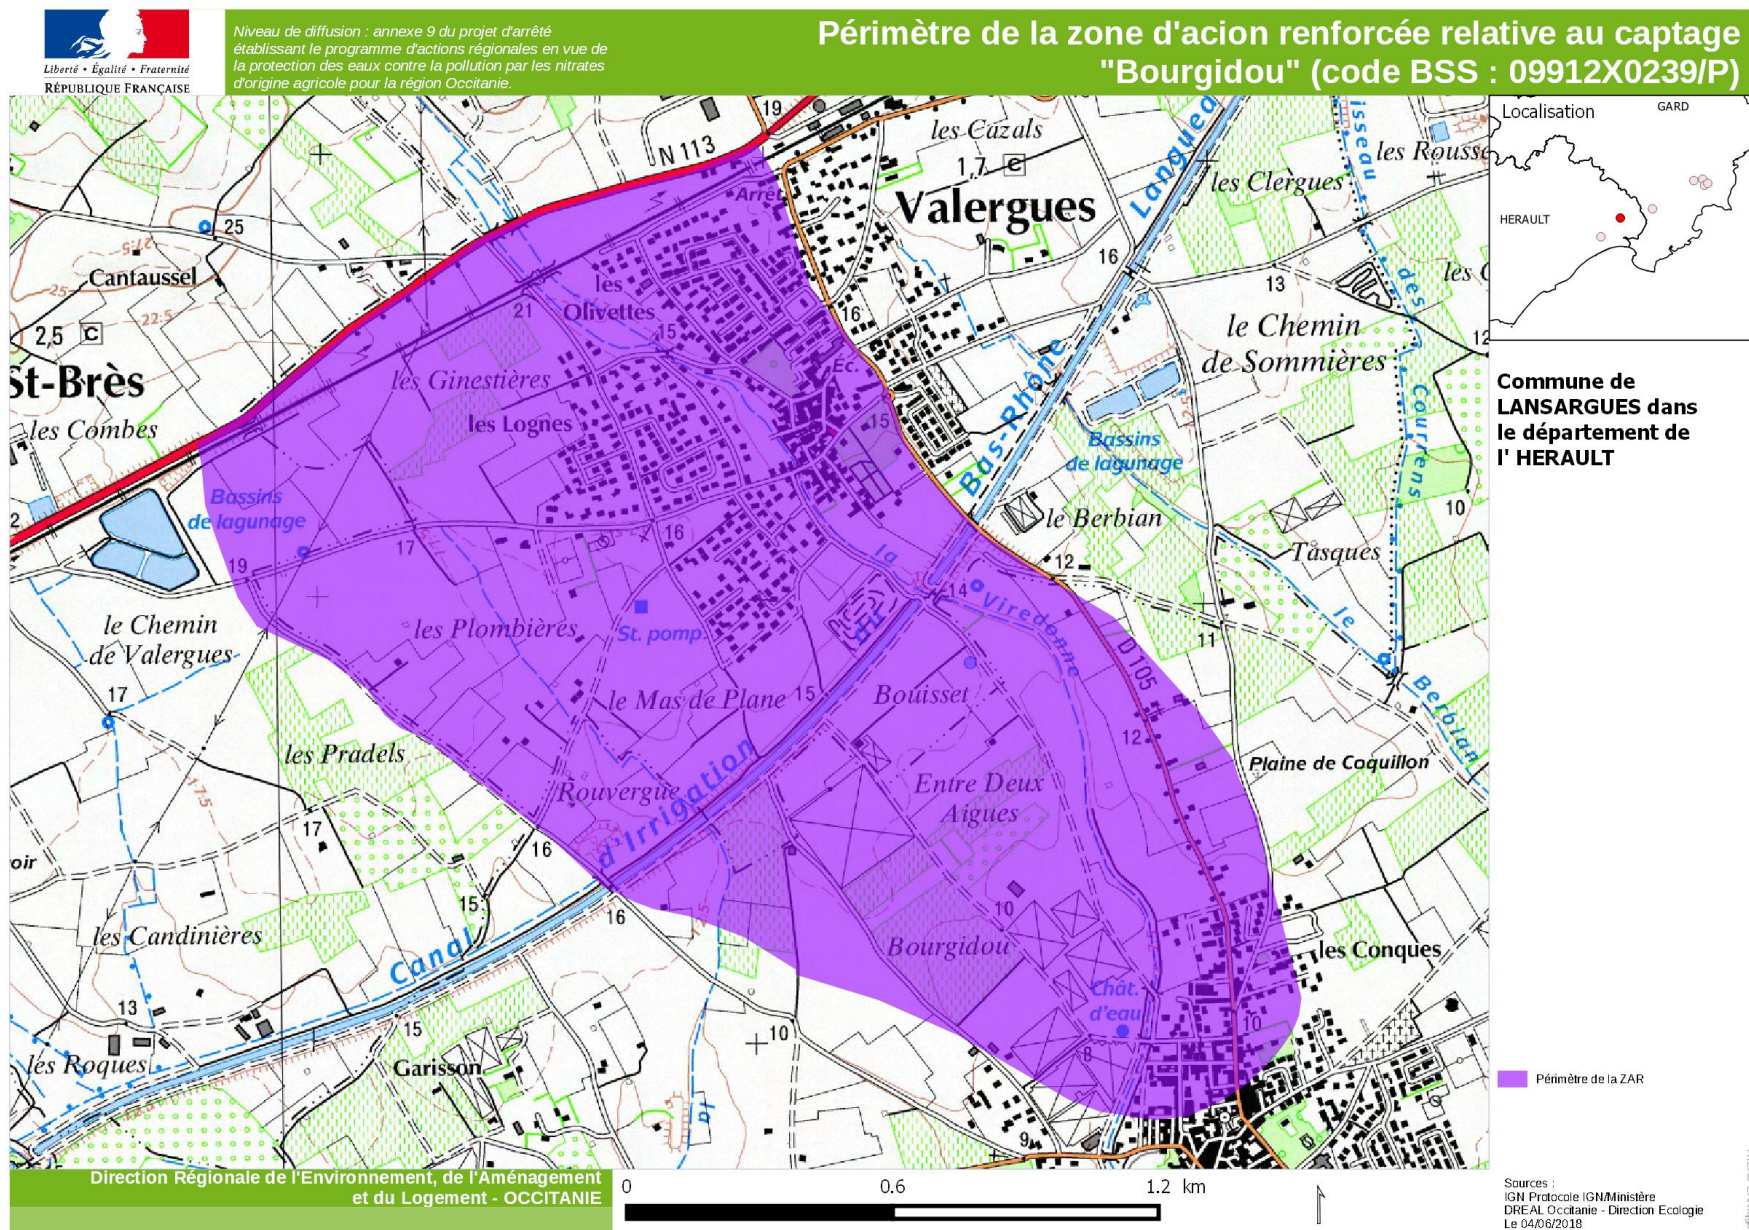

Carte 9 : localisation de la zone d'action renforcée (ZAR) du captage de Bourgidou sur la commune de Lansargues (34)