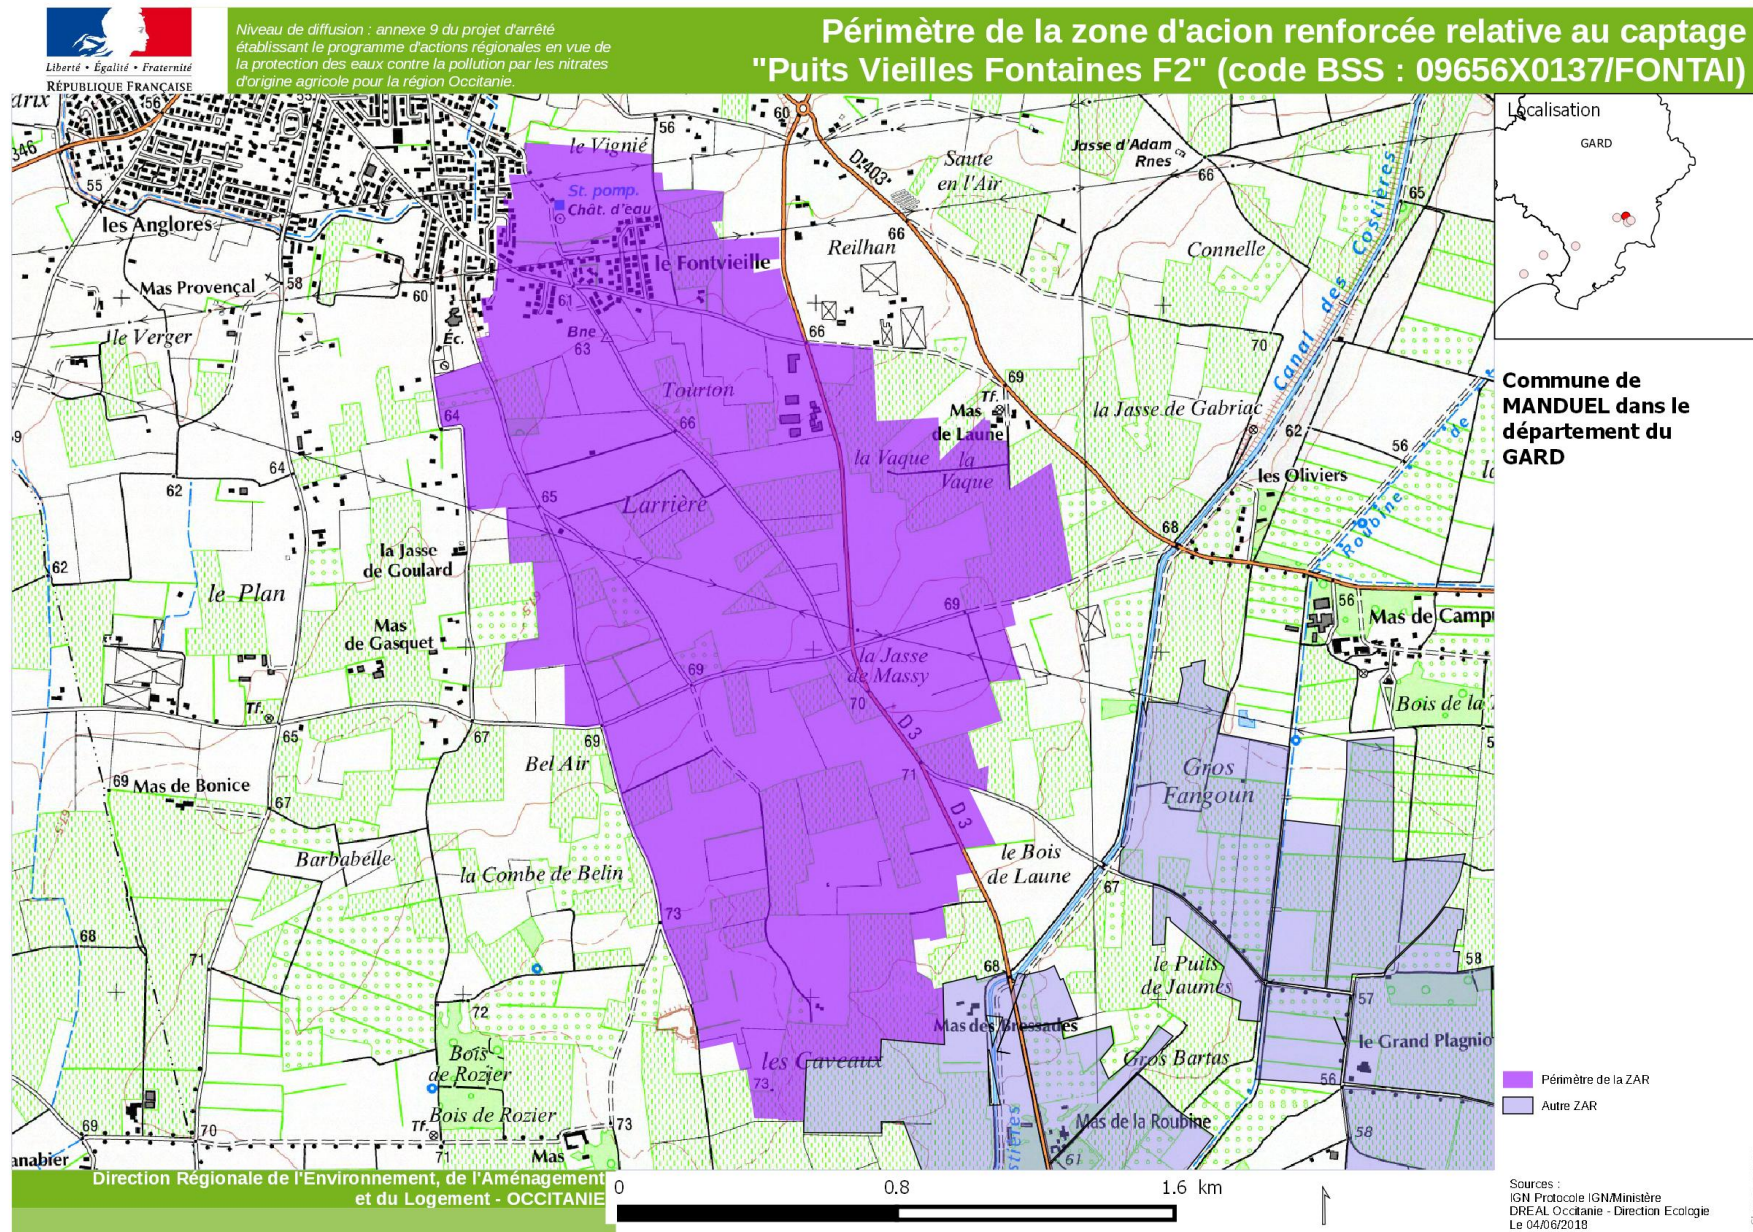

Annexe 9 : Désignation, localisation et périmètres des zones d'actions renforcées

Carte	Point de captage	CodeINSEE-commune	Code BSS
N°1	SOURCE DE LA SAUZETTE	30034-BELLEGARDE	09656X0107/S
N°2	SOURCE OUEST ROUTE DE REDESSAN	30034-BELLEGARDE	09657X0025/S
N°3	PUITS DES CANAUX	30047-BOUILLARGUES	09656X0091/S
N°4	CAPTAGE CH. DE MASSILLARGUES	30059-LE CAILAR	09914X0266/F
N°5	PUITS VIEILLES FONTAINES F2	30155-MANDUEL	09656X0137/FONTAI
N°6	MÉLANGE CAPTAGES LEGUEVIN (château d'eau 1 et puits 2)	31291-LEGUEVIN	09836B0104/F 09836B0134/F
N°7	MCA SOURCES LE PUJOL, LA COMMÈRE	32005-ARBLADE-LE-HAUT	09794X0007/HY
N°8	FORAGE COMMUNAL "S2 Iatrille"	32155-HOUGA (LE)	09526X0212/F
N°9	BOURGIDOU	34127-LANSARGUES	09912X0239/P
N°10	VAUGUIERES école	34154-MAUGUIO	09915X0241/AEP

Carte 1 : Localisation de la zone d'action renforcée (ZAR) du captage de la source de la Sauzette sur la commune de Bellegarde (30)

Carte 2 : Localisation de la zone d'action renforcée (ZAR) du captage de la source ouest route de Redessan sur la commune de Bellegarde (30)

Carte 3: Localisation de la zone d'action renforcée (ZAR) du captage du puits des canaux sur la commune de Bouillargues (30)

Carte 4 : localisation de la zone d'action renforcée (ZAR) du captage du château de Massillargues sur la commune du Cailar (30)

Carte 5 : localisation de la zone d'action renforcée (ZAR) du captage du puits vieilles fontaines F2 sur la commune de Manduel (30)

Carte 6 : localisation de la zone d'action renforcée (ZAR) du mélange de captages sur la commune de Léguevin (31)